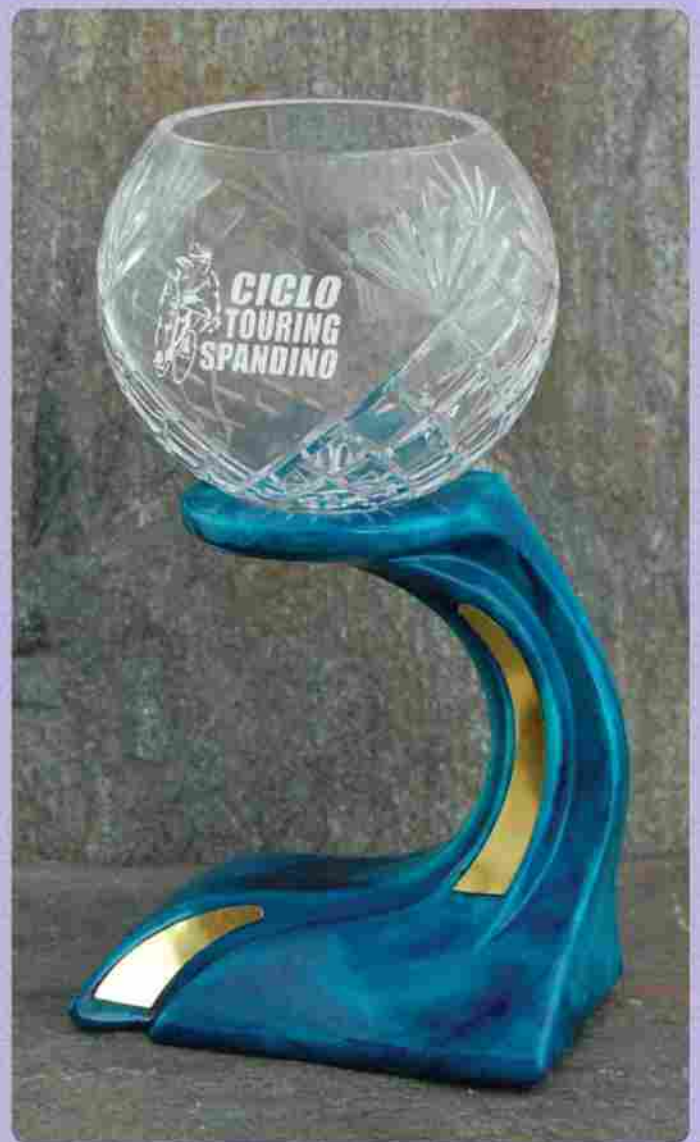

SOLO INCISIONE
ONLY ENGRAVING

SCATOLA CARTONE
CARTON BOX

CRISTALLO AL PIOMBO 24 %
Lavorato a mano

24 % LEAD CRYSTAL
Hand cut