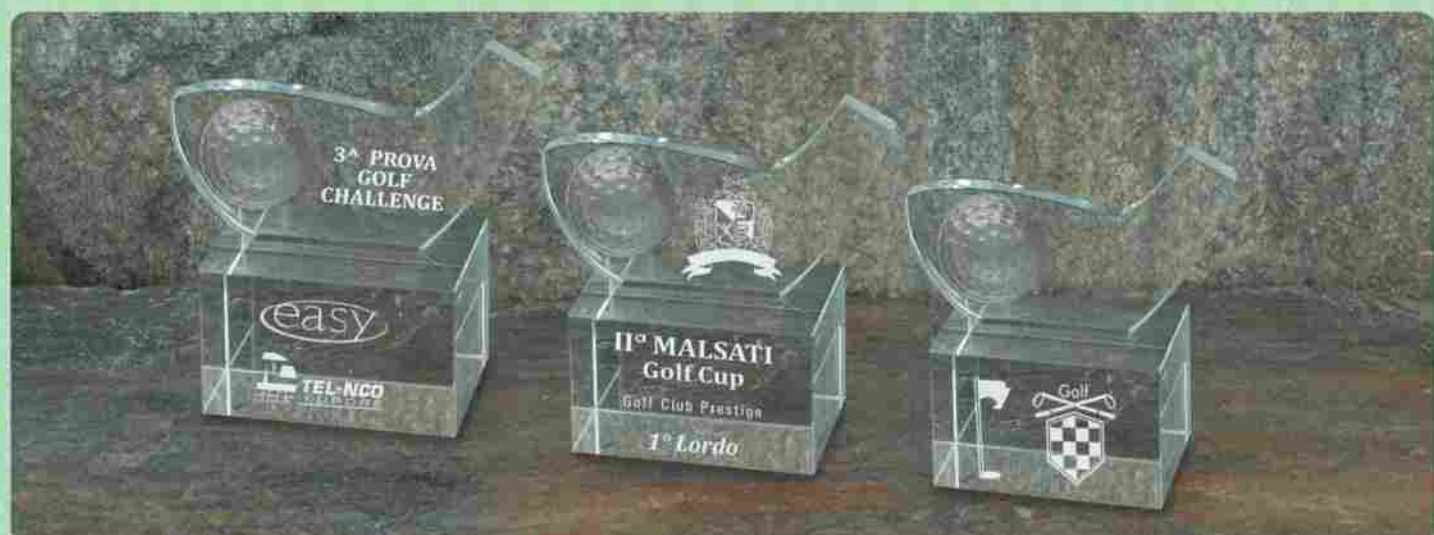

57423
cm 12,5

57422
cm 11,5

57421
cm 10,5

TROFEO CRISTALLO BIANCO
Crystal Trophies

SOLO INCISIONE
ONLY ENGRAVING

SACC. VELLUTO
VELVET BAG