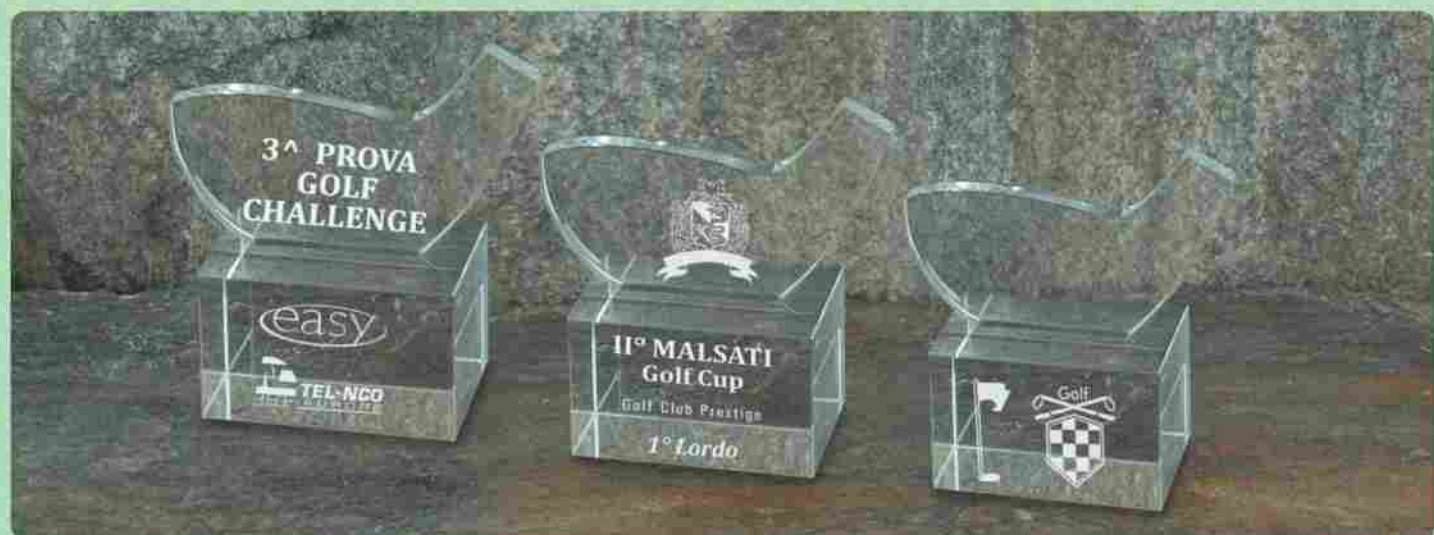

54081  
cm 10,5

TROFEO CRISTALLO BIANCO  
Crystal Trophies

SOLO INCISIONE  
ONLY ENGRAVING

CON BOX  
WITH BOX

57413  
cm 12,5

57412  
cm 11,5

57411  
cm 10,5

TROFEO CRISTALLO BIANCO  
Crystal Trophies