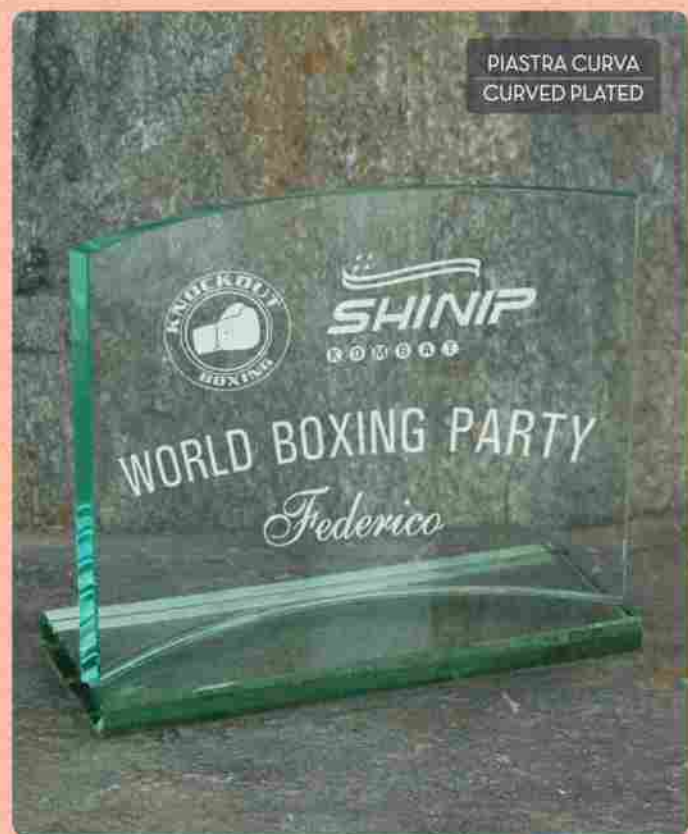

52741 15.5x10 cm 12 | 52742 20.5x13 cm 14 | 52743 23x15 cm 17

SOLO INCISIONE
ONLY ENGRAVING

SPESORE 1 cm
THICKNESS 1 cm

SCATOLA CARTONE
CARTON BOX