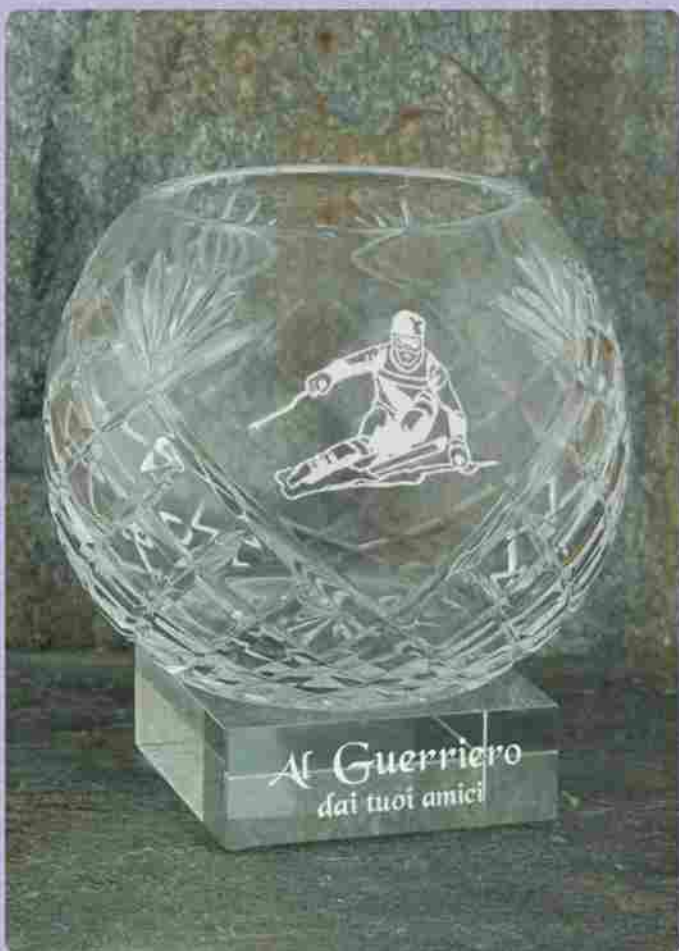

57821 | 57822 | 57823  
 cm 25,5 ø 11,5 | cm 29,5 ø 15 | cm 33 ø 18

CRISTALLO AL PIOMBO 24 %  
 Lavarato a mano

24 % LEAD CRYSTAL  
 Hand cut

SOLO INCISIONE  
 ONLY ENGRAVING

SCATOLA CARTONE  
 CARTON BOX