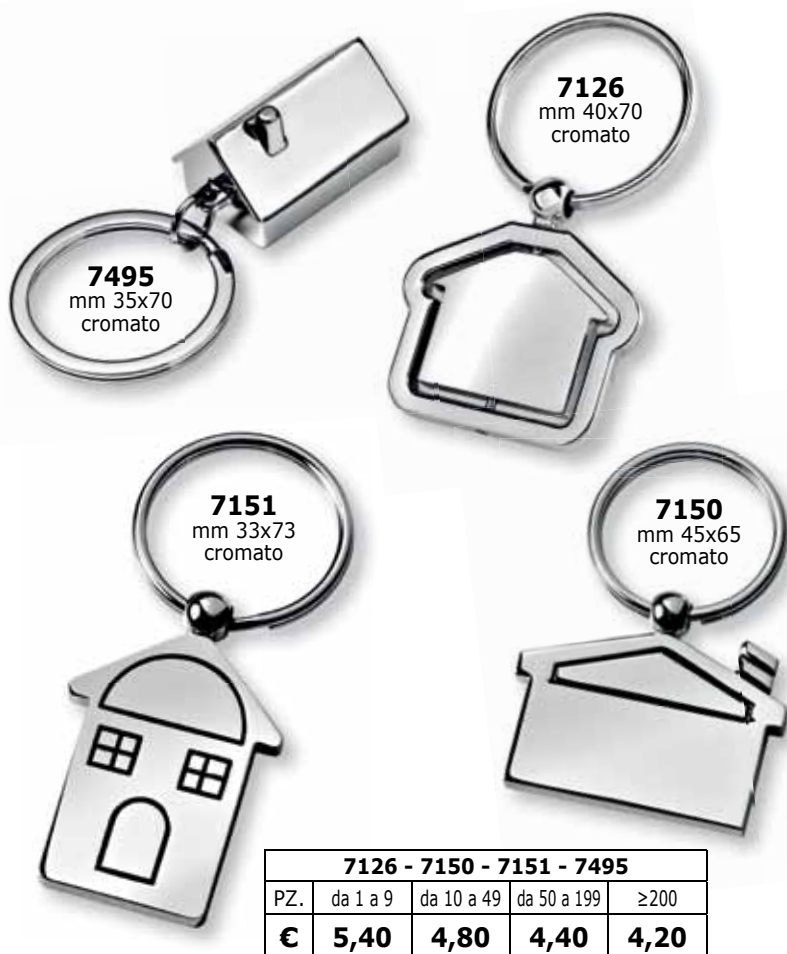

Collezione Free Line - NO BOX

NO BOX

NO BOX

39014 - 39018				
PZ.	10	da 20 a 40	da 50 a 190	≥200
€	4,60	3,60	3,20	3,00

ordine minimo 10 pz. e multipli

7083 - 7925 - 7932				
PZ.	da 1 a 9	da 10 a 49	da 50 a 199	≥200
€	8,80	8,20	7,80	7,60