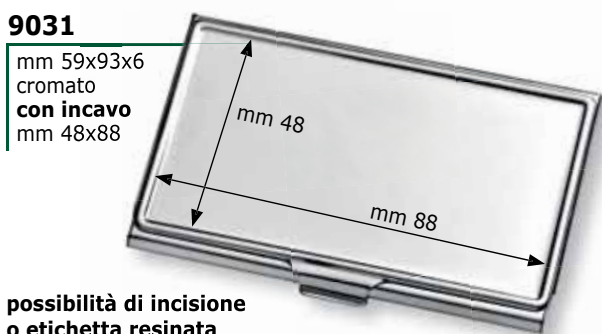

9031
mm 59x93x6
cromato
con incavo
mm 48x88

possibilità di incisione
o etichetta resinata

9031				
PZ.	da 1 a 9	da 10 a 49	da 50 a 199	≥200
€	8,80	8,20	7,80	7,60

6010
mm 60x100x11
plastica e alluminio

6010				
PZ.	da 1 a 9	da 10 a 49	da 50 a 199	≥200
€	3,80	3,20	2,80	2,60