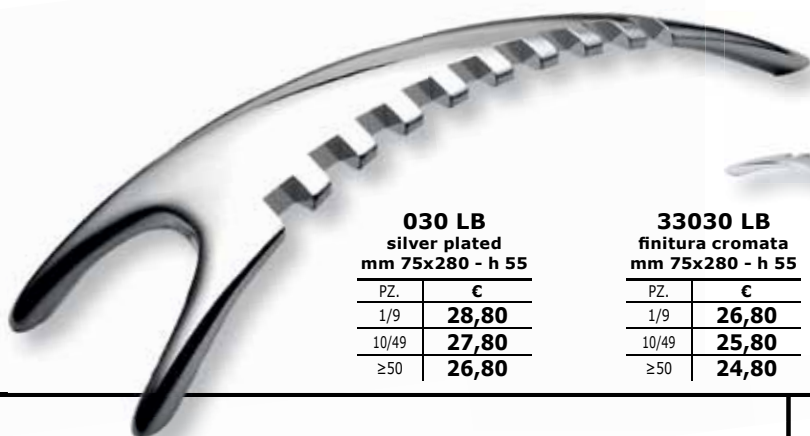

PZ.	€
1/9	24,80
10/49	23,80
≥50	22,80

792
mm 24x84

PZ.	€
1/9	24,80
10/49	23,80
≥50	22,80

794
mm 60x70

PZ.	€
1/9	48,80
10/49	47,80
≥50	46,80

030 LB
silver plated
mm 75x280 - h 55

PZ.	€
1/9	28,80
10/49	27,80
≥50	26,80