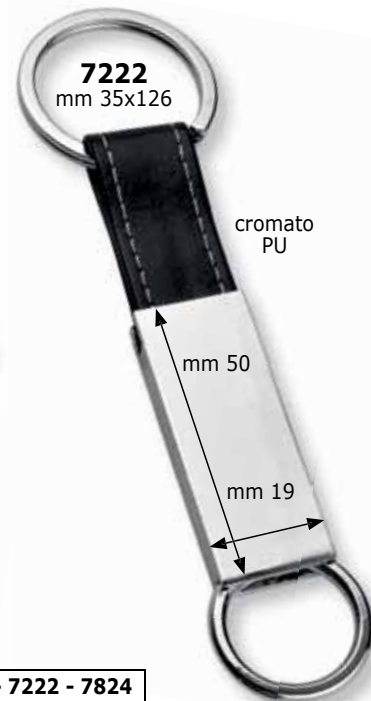

2140 - 7103 - 7149 - 7183 - 7193 - 7222 - 7824				
PZ.	da 1 a 9	da 10 a 49	da 50 a 199	≥200
€	5,80	5,20	4,80	4,60