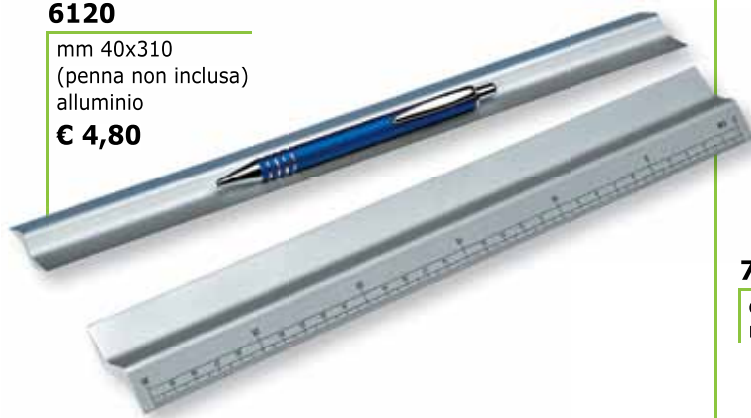

2461mm 30x200
satinato

2461				
PZ.	da 1 a 9	da 10 a 49	da 50 a 199	≥200
€	11,80	11,20	10,80	10,60

6120mm 40x310
(penna non inclusa)
alluminio
€ 4,80

Portapenne
in silver plated
rivestito in ecopelle
ø mm 70 - h 93
€ 19,80