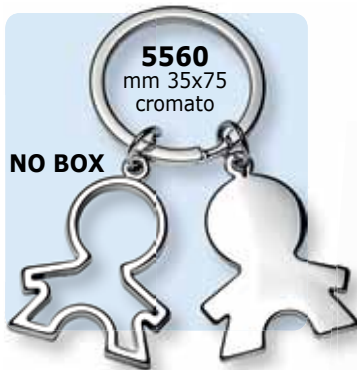

NO BOX

5560
mm 35x75
cromato