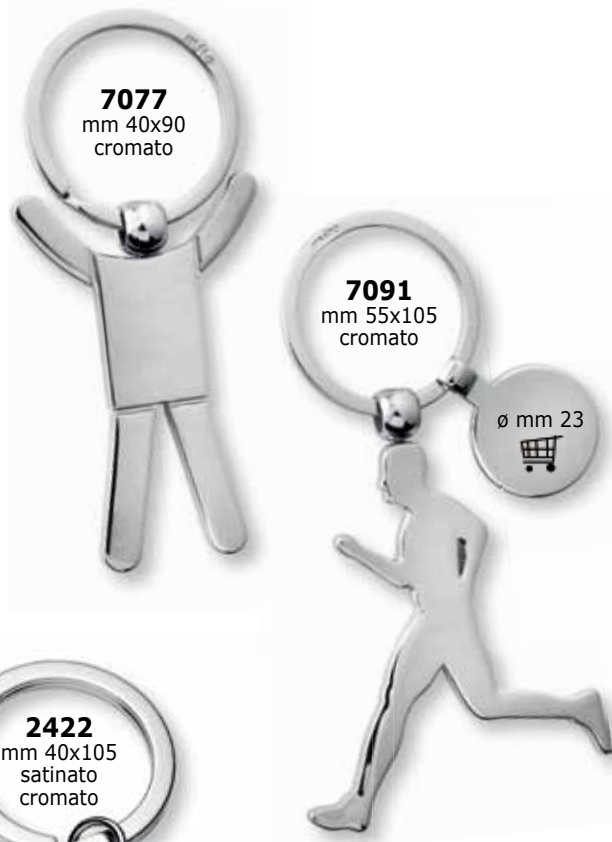

7027

retro
con incavo
ø mm 25

stesso prezzo
per tutti i modelli

pz.	da 1 a 9	da 10 a 49	da 50 a 199	≥ 200
€	5,80	5,20	4,80	4,60

stesso prezzo per tutti i modelli

pz.	da 1 a 9	da 10 a 49	da 50 a 199	≥ 200
€	6,80	6,20	5,80	5,60