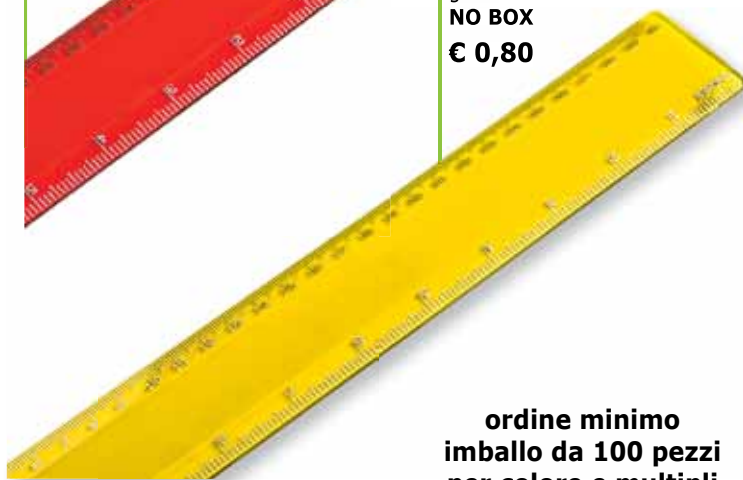

1539

mm 40x300
plastica
giallo
NO BOX
€ 0,80

**ordine minimo
imballo da 100 pezzi
per colore e multipli**

1514

mm 42x300
plastica
blu
NO BOX
€ 1,20