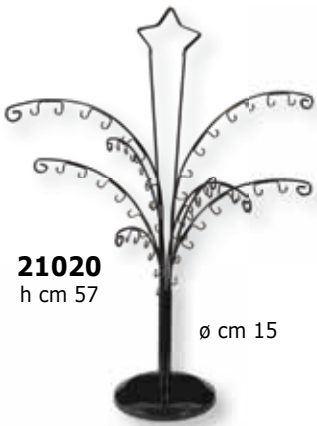

21020
h cm 57

ø cm 15

**Girevole
con 4 lati**

**angoli con
specchio**