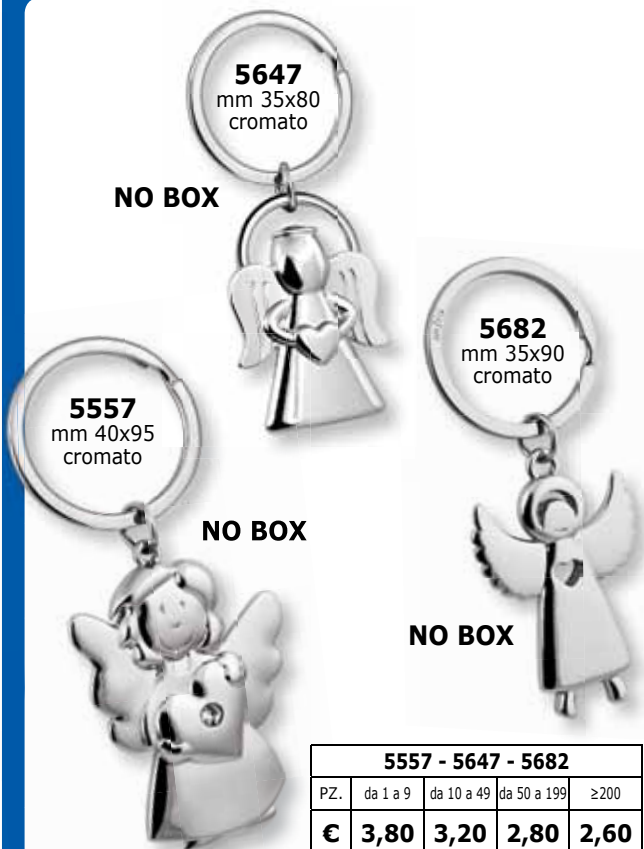

NO BOX

5557 - 5647 - 5682				
PZ.	da 1 a 9	da 10 a 49	da 50 a 199	≥200
€	3,80	3,20	2,80	2,60