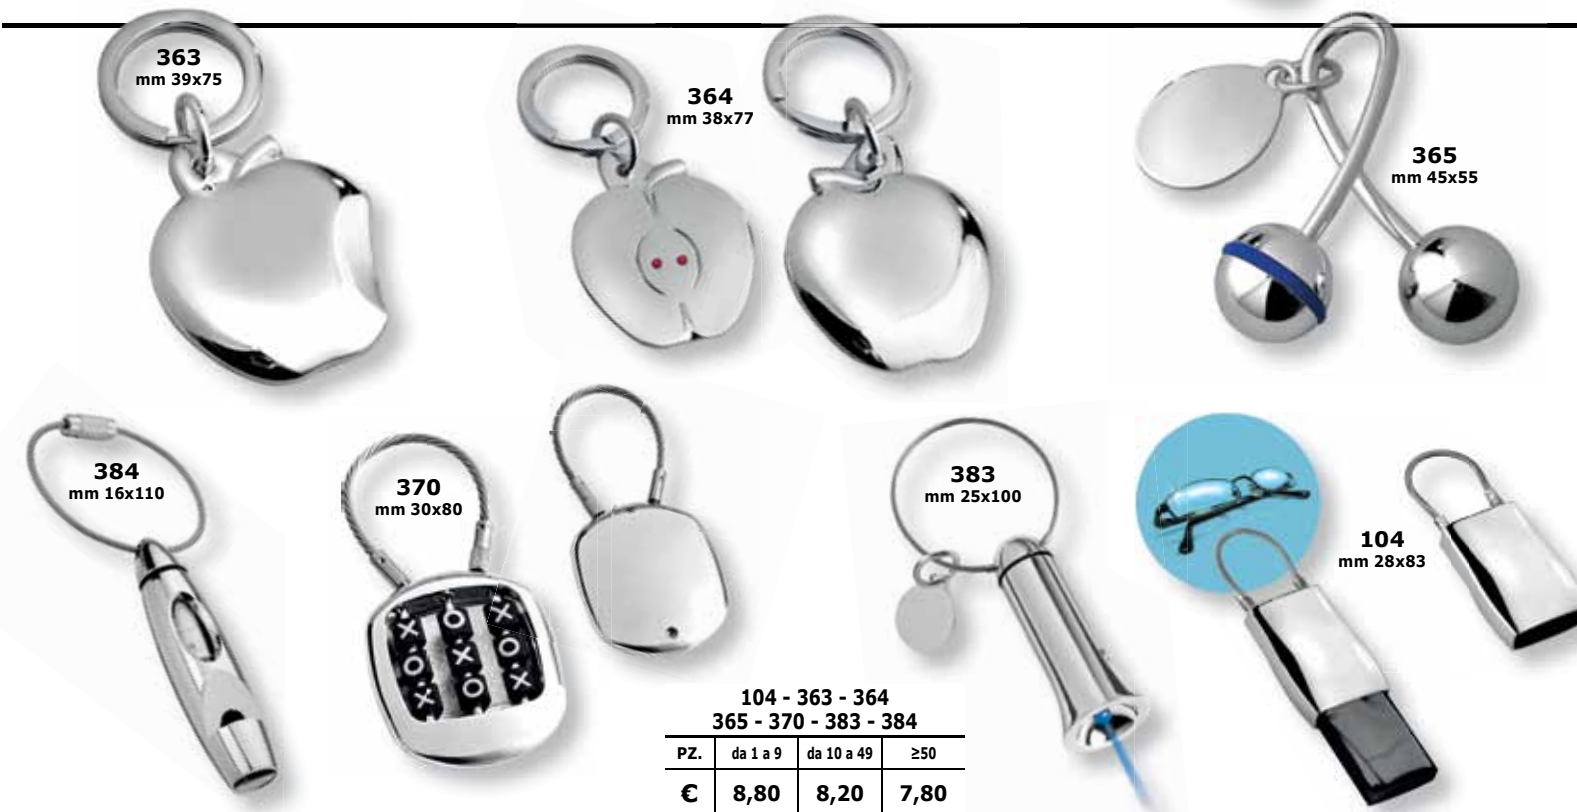

104 - 363 - 364		
	365 - 370 - 383 - 384		
PZ.	da 1 a 9	da 10 a 49	≥50
€	8,80	8,20	7,80