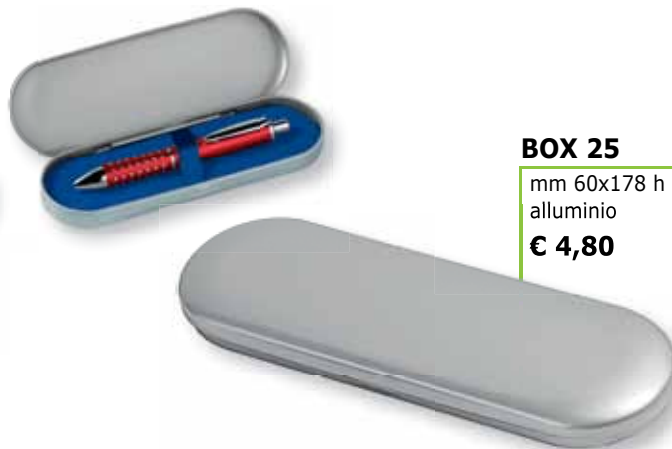

BOX 25

mm 60x178 h 19
alluminio

€ 4,80

Astucci utilizzabili come portapenne o portaocchiali

27122

mm 65x165 h 35
grigio scuro opaco

€ 6,80

27123