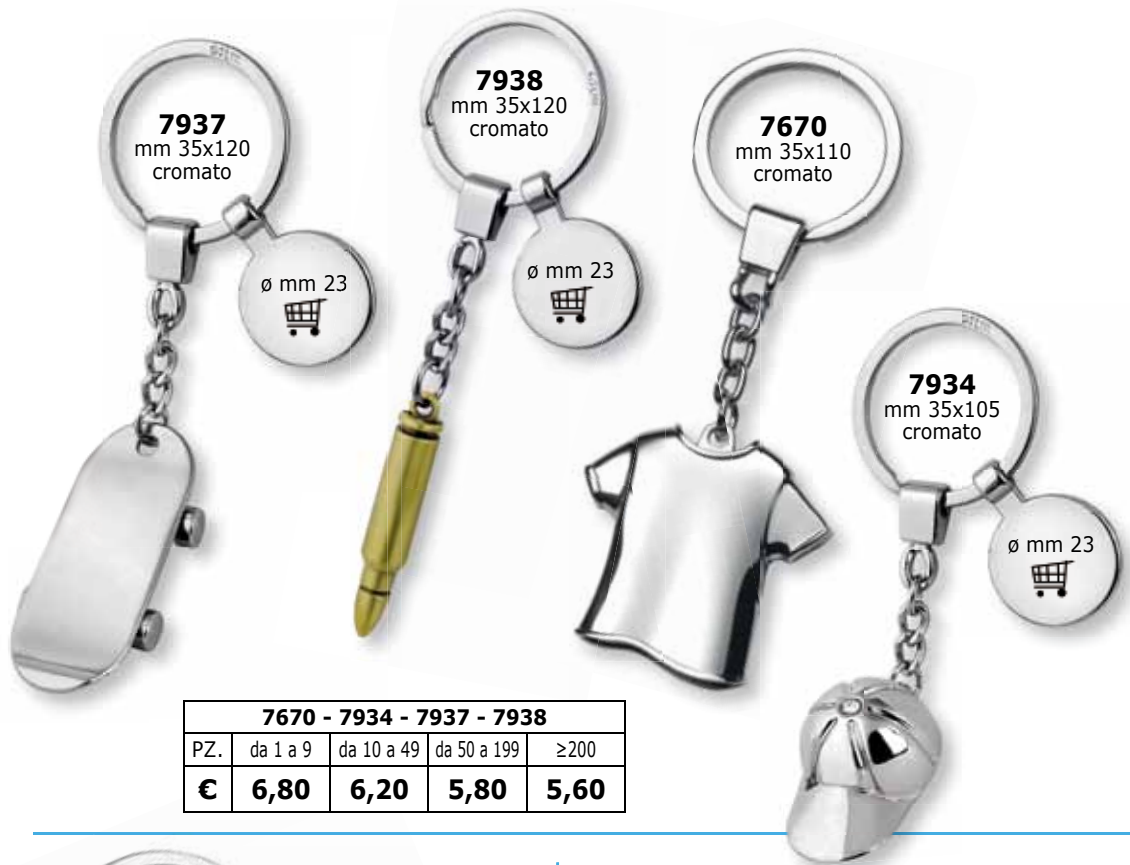

7670 - 7934 - 7937 - 7938				
PZ.	da 1 a 9	da 10 a 49	da 50 a 199	≥200
€	6,80	6,20	5,80	5,60