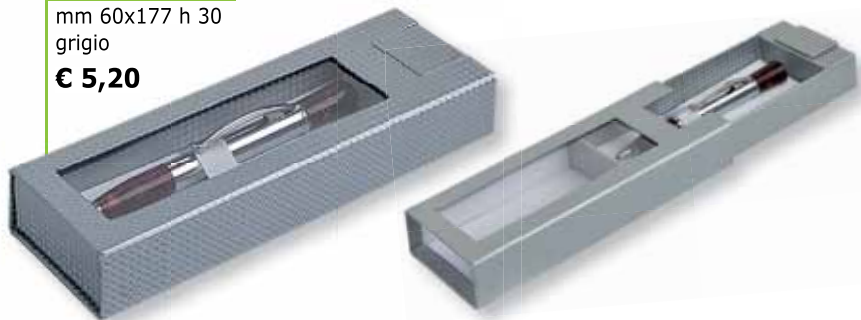

Box per penne

27087mm 60x177 h 30
grigio
€ 5,20**27086**

blu

**27088**

nero

Box per portachiavi

27076mm 65x150 h 30
nero
€ 1,60**27114**

blu