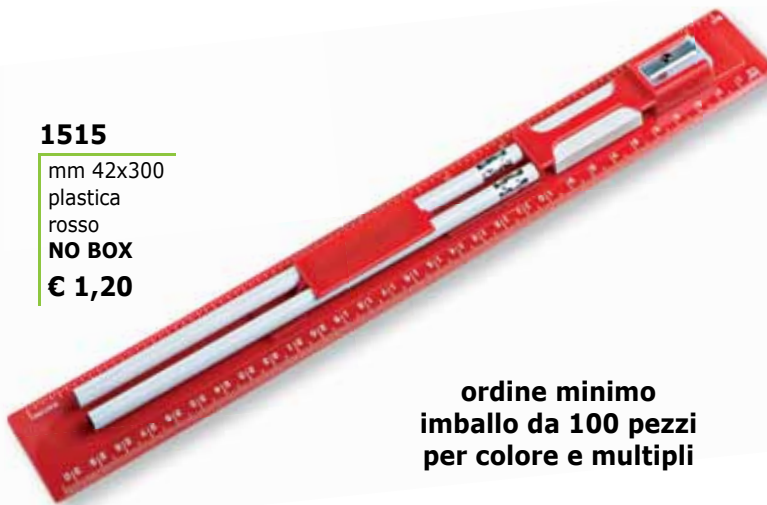

1515

mm 42x300
plastica
rosso
NO BOX
€ 1,20

**ordine minimo
imballo da 100 pezzi
per colore e multipli**

1508

blu
NO BOX

1510

bianco
NO BOX

1520

mm 142x142
plastica
trasparente
NO BOX
€ 0,80