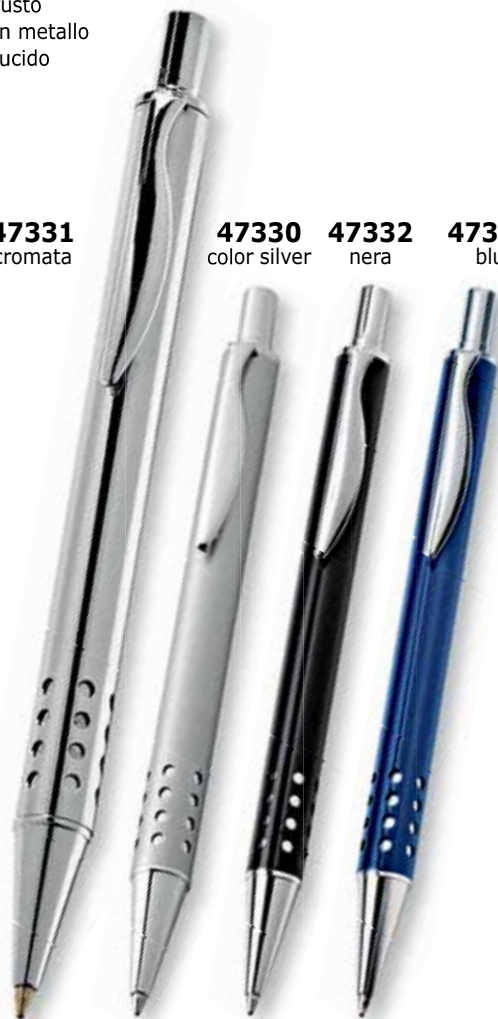

mm 137 ø 10

Penne a sfera
fusto
in metallo
lucido

47331
cromata

47330
color silver

47332
nera

47334
blu