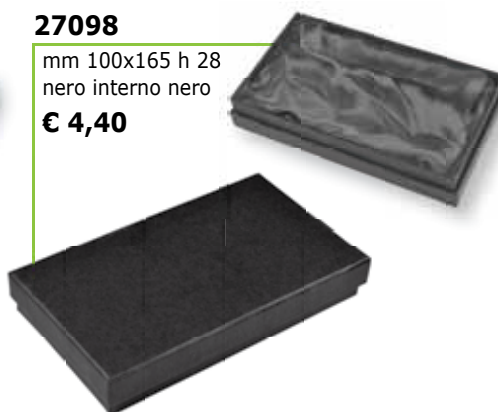

mm 100x165 h 28
nero interno nero

Set penna e portachiavi completi di box

7201

box mm 105x200 h 25
€ 15,80

7207

box mm 105x200 h 25
€ 15,80

7213

box mm 105x200 h 25
€ 15,80

7591

box mm 100x165 h 28
€ 7,80

Box vuoti per set penna e portachiavi

27095

mm 100x165 h 28
blu interno bianco
€ 4,40

27098

mm 100x165 h 28
nero interno nero
€ 4,40

27094