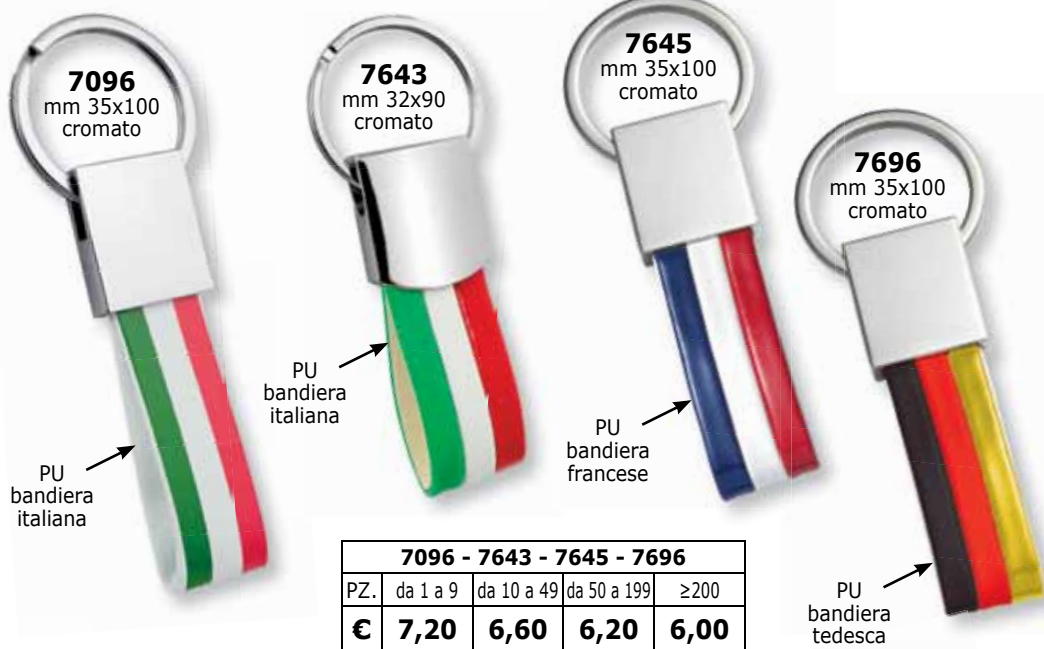

7935 - 7936				
PZ.	da 1 a 9	da 10 a 49	da 50 a 199	≥200
€	7,80	7,20	6,80	6,60

7548
mm 35x92
cromato/
plastica

portachiaavi
e fischietto

7335
mm 35x81
cromato/
plastica

portachiaavi
e fischietto

7335 - 7548				
PZ.	da 1 a 9	da 10 a 49	da 50 a 199	≥200
€	5,80	5,20	4,80	4,60