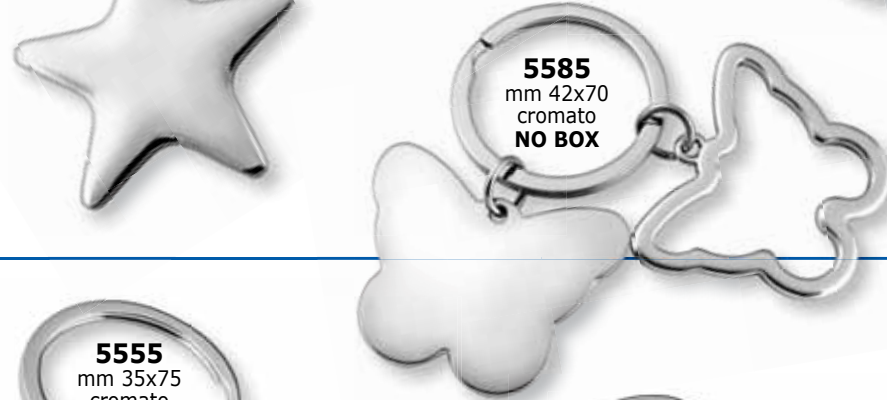

5555
mm 35x75
cromato
NO BOX

5556
mm 35x75
cromato
NO BOX