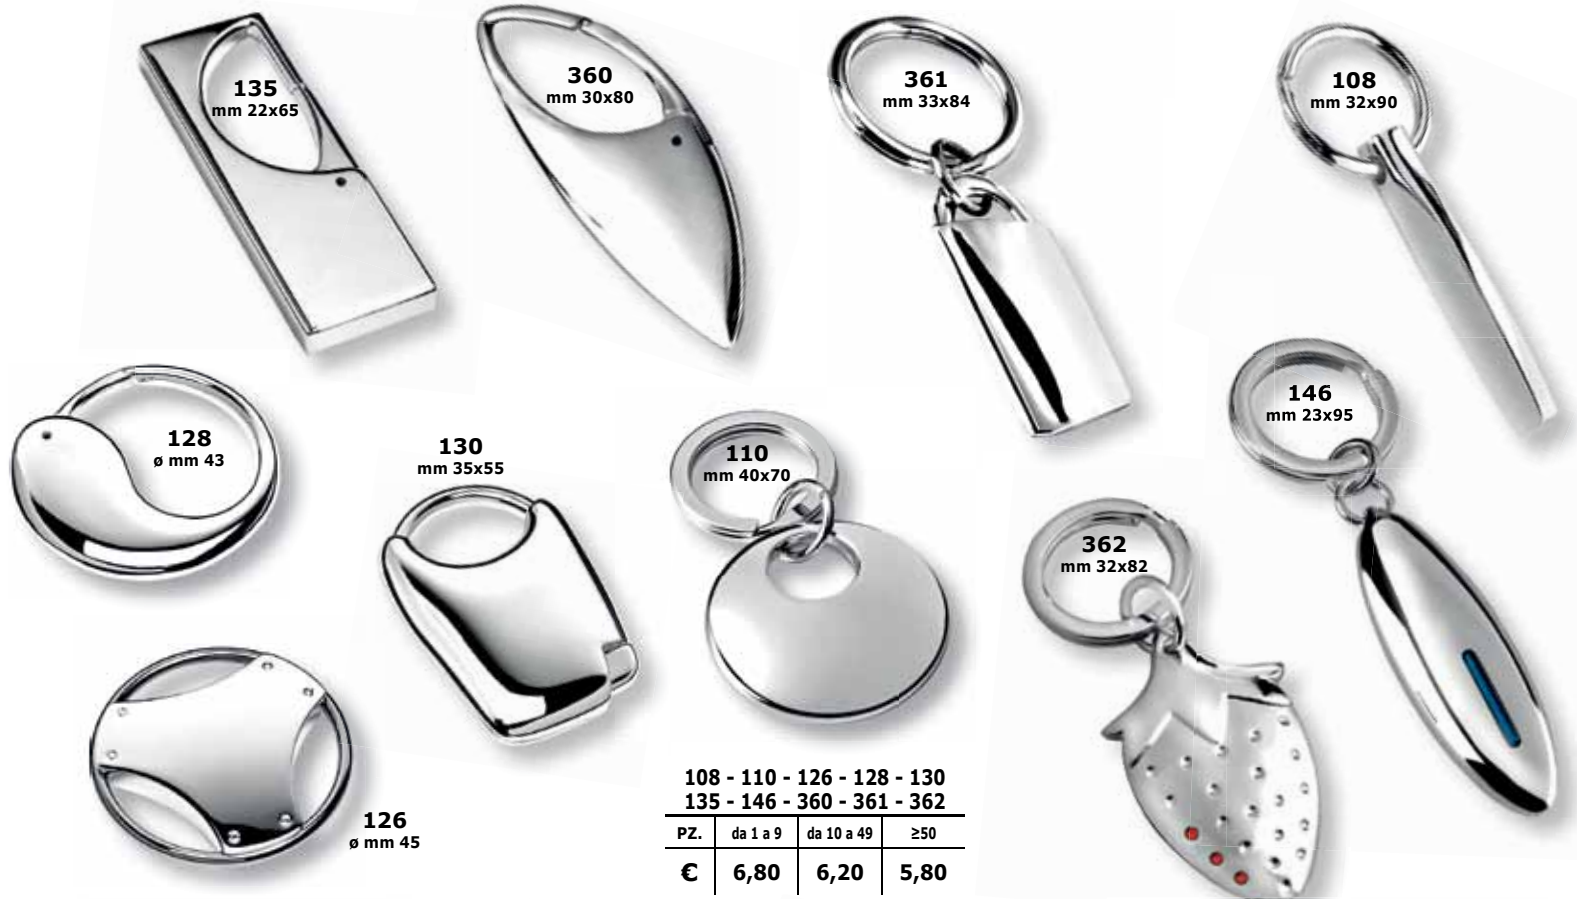

fine Silver Plated

Capjtal

fine Silver Plated

	108 - 110 - 126 - 128 - 130		
	135 - 146 - 360 - 361 - 362		
PZ.	da 1 a 9	da 10 a 49	≥50
€	6,80	6,20	5,80