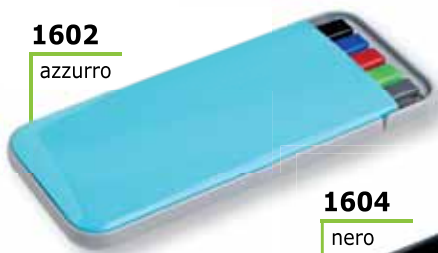

azzurro

**1604**

nero

**1601**mm 60x140
bianco
ABS**€ 2,80**

**Box in ABS con
4 penne a sfera
di diverso colore
e una matita**

biro nera

matita
biro verde
biro rossa
biro blu

ordine minimo imballi da 20 pz. per colore e multipli