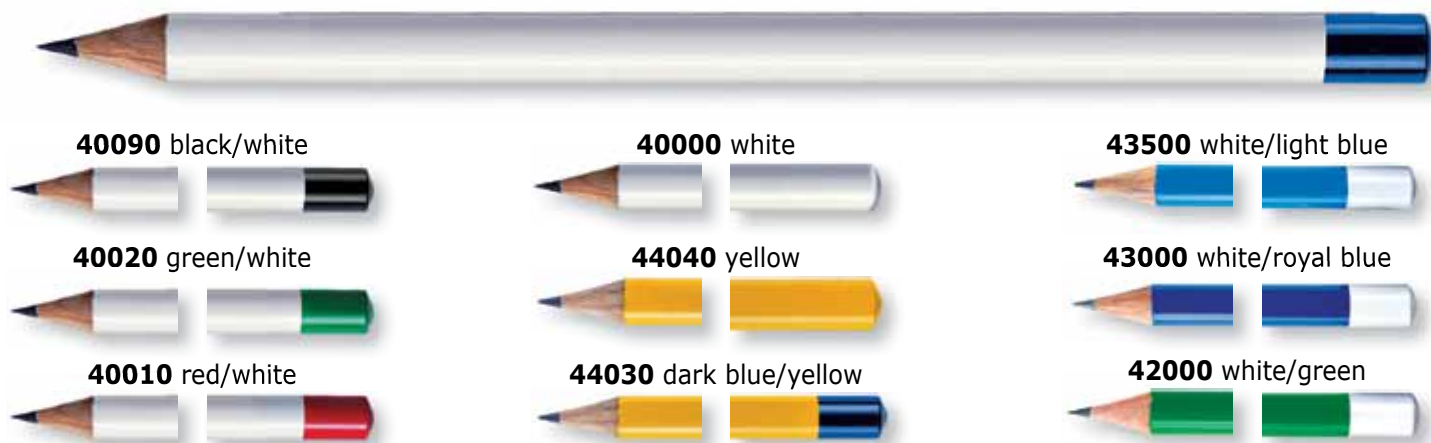

matitoni ø mm 12 - L 240

40030 dark blue/white