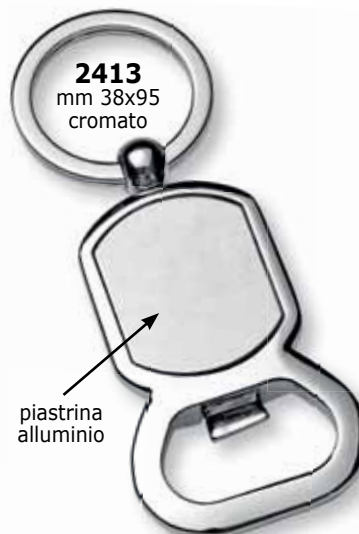

piastina
alluminio