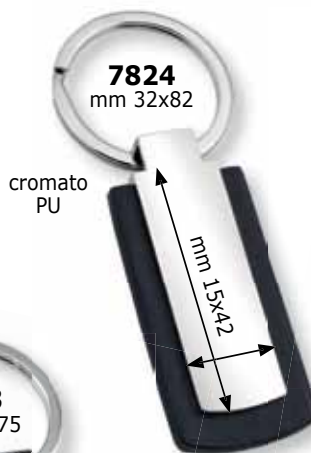

2140 - 7103 - 7149 - 7183 - 7193 - 7222 - 7824				
PZ.	da 1 a 9	da 10 a 49	da 50 a 199	≥200
€	5,80	5,20	4,80	4,60