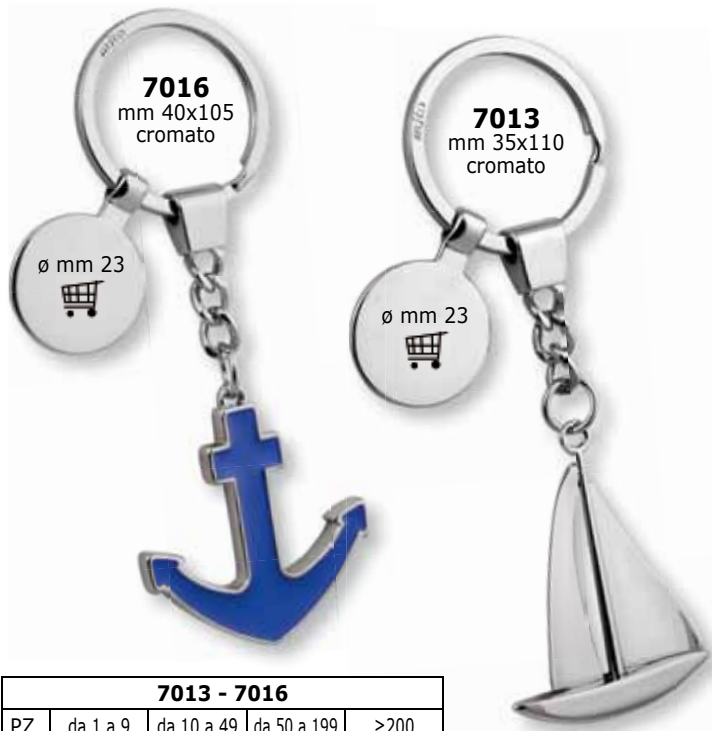

7013 - 7016				
PZ.	da 1 a 9	da 10 a 49	da 50 a 199	≥200
€	6,80	6,20	5,80	5,60