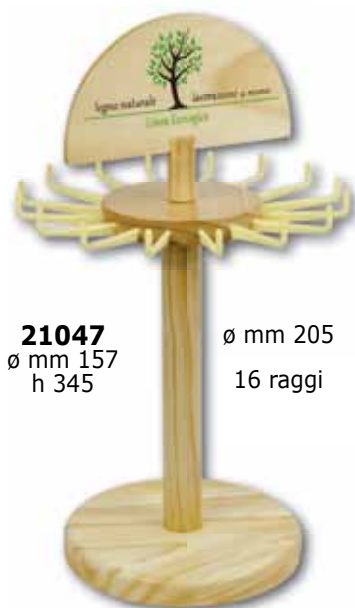

21047
ø mm 157
h 345

ø mm 205
16 raggi

prezzi e disponibilità
visionabili on line