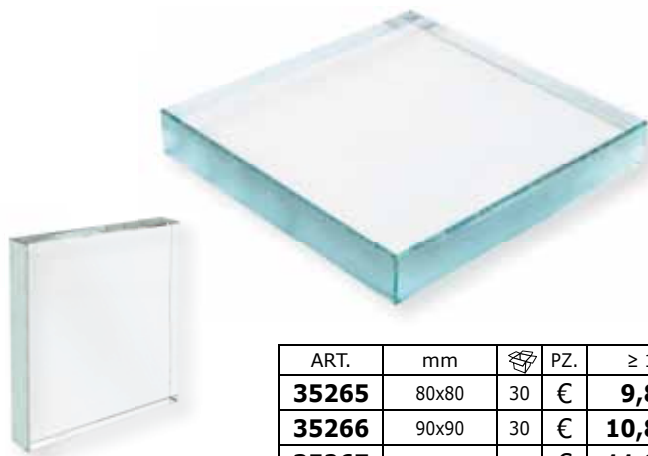

vetro trasparente
spessore 19 mm

ART.	mm		PZ.	≥ 1
35265	80x80	30	€	9,80
35266	90x90	30	€	10,80
35267	100x100	20	€	11,80
35268	110x110	20	€	12,80
35269	120x120	10	€	13,80