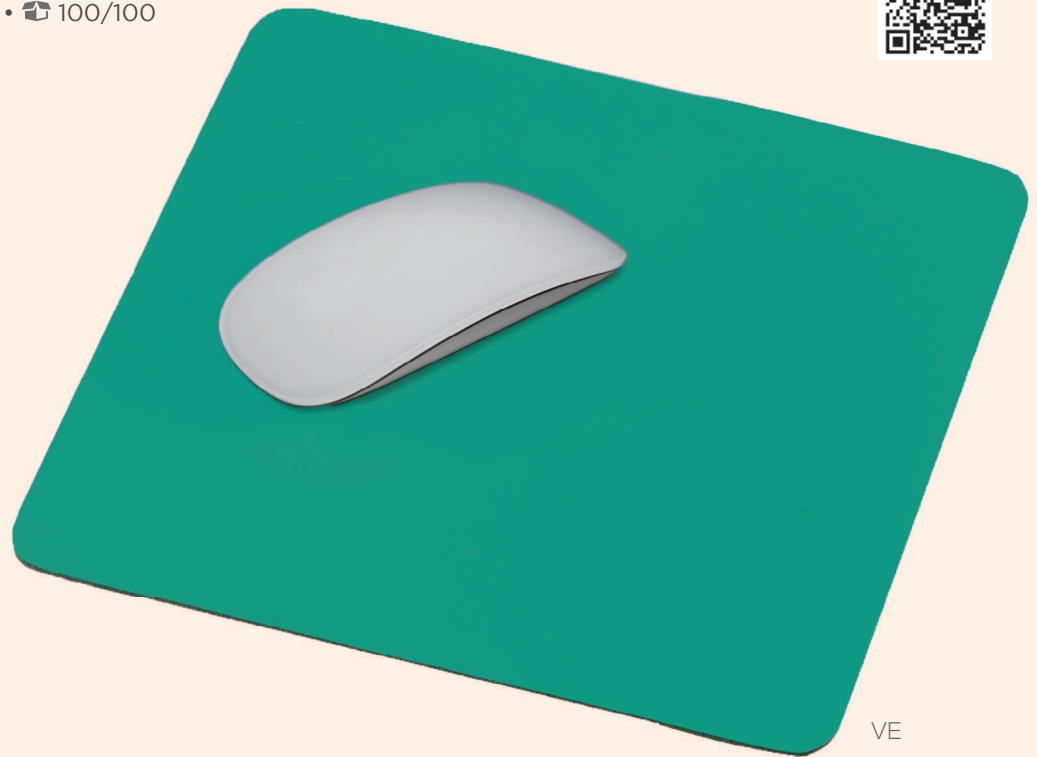

tappetino mouse

▴ cm 25,5X22 ca • ✂ gomma e pvc • 📦 100/100

🌈 serigrafica - UV

BI

BL

GR

VE

Super Subli PH670 *Tappetino*