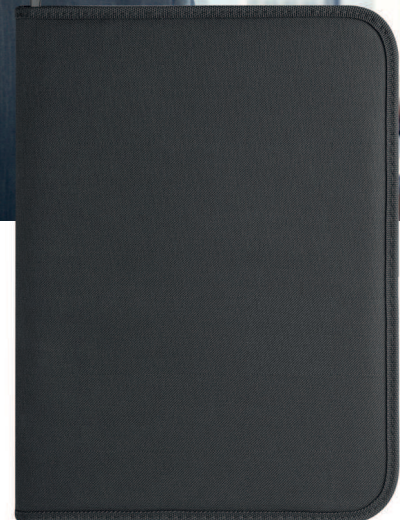

🎨 serigrafica - UV

Cambridge PH305 *Cartella Sottobraccio*

cartella sottobraccio • blocco per appunti
interno multitasche • supporto per smartphone e tablet
chiusura con cerniera • corredata di astuccio

▴ cm 25xh34,5 ca • ✂ 100% poliestere • 📁 1/10

🔥 serigrafica - transfer

Interno *multitasche*

GR

Supporto per
*tablet &
smartphone*

Portfolio Ring PH311 *Cartella Sottobraccio*

cartella sottobraccio nylon 600D
blocco per appunti • chiusura con cerniera
interno multitasche con anelli

▴ cm 25xh34,5 ca • ✂ poliestere 600D • 🗑 1/20

🎨 serigrafica - transfer

NE

BL

NE

Potfolio **PH315** *Cartella Sottobraccio*

cartella sottobraccio nylon 600D
blocco per appunti • chiusura con cerniera
interno multitasche

▴ cm 25x34,5 ca • ✂ poliestere 600D • 📄 1/20

🎨 serigrafica - transfer

BL

Board PH450 *Cartellina*

cartellina portablocco
tasca interna in PVC trasparente
clip fermablocco/fogli in metallo con angoli gomma
blocco e penna non inclusi