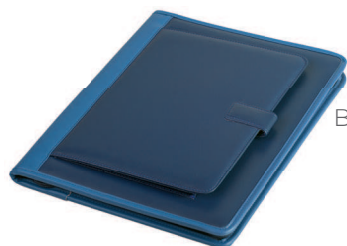

🎨 serigrafica - UV

NEW

MA

Manici
Pieghevoli

Supporto per tablet

NEW

Consejo PH292 *Cartella*

cartella sottobraccio con manici
interno multitasche
blocco per appunti
chiusura con cerniera
corredata di astuccio

cm 28xh35 ca • poliuretano
termovirante 1/10

serigrafica - UV

BL

NE

Manici
Pieghevoli

Supporto per tablet

Wien PH296 *Cartella Sottobraccio*

cartella sottobraccio • blocco per appunti
 tasca esterna per tablet • portapenne
 interno multitasche • calcolatrice 8 cifre
 chiusura con cerniera • corredata di astuccio
 ▲ cm 28xh35 ca • ♻️ poliuretano termovirante • ♻️ 1/10
 🎨 serigrafica - a caldo - UV