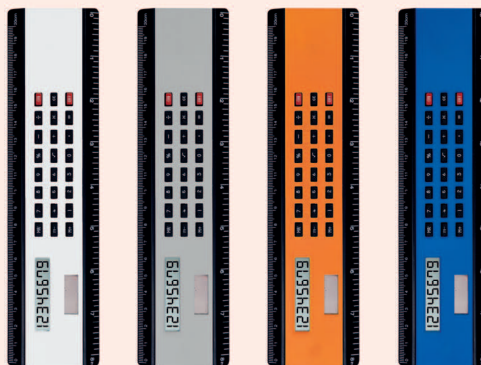

Medium PH469 *Righello*

righello • calcolatrice solare 8 cifre
corredata di astuccio
▴ cm 21,5x5,5 ca • ✂ plastica • 📦 50/200
🌈 serigrafica - tampografica - UV

BI SI AR RY