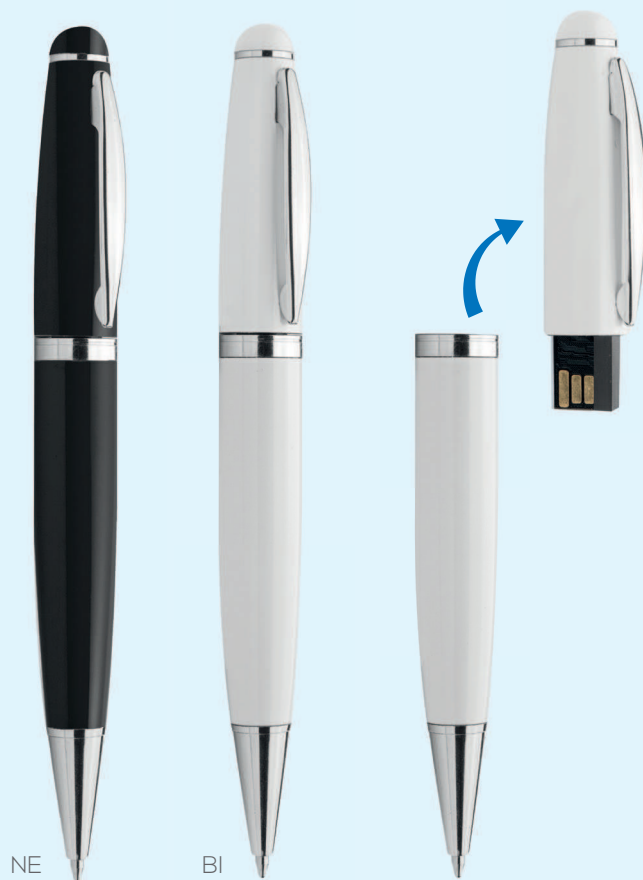

Pen Drive PF108-04 *Memoria usb*

penna a sfera e memoria USB 4GB
fusto e cappuccio in lacca lucida
minuterie cromate • inchiostro nero
corredata di astuccio

▴ cm 14x1,4 ca • ♻️ plastica • 🔄 1/1

🎨 tampografica - UV