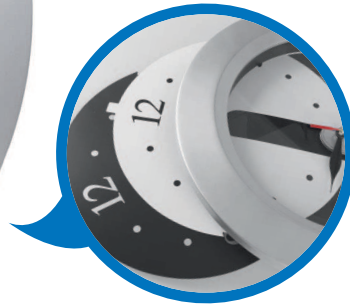

**Quadrante**  
*intercambiabile*

## Geometry PF435 Orologio

orologio da parete  
meccanismo QUARTZ  
ampia base esterna per la personalizzazione  
corredato di astuccio

▴ cm 23,4x33,2x4 ca • ✂ plastica • ♻️ 1/10

🎨 serigrafica - UV - tampografica

## Hours PF440 Orologio

orologio da parete  
due quadranti removibili per la personalizzazione  
corredato di astuccio

▴ Ø cm 28,5x4 ca • ✂ plastica • 📦 1/10

🌈 serigrafica - UV - tampografica

**Quadrante**  
*intercambiabile*