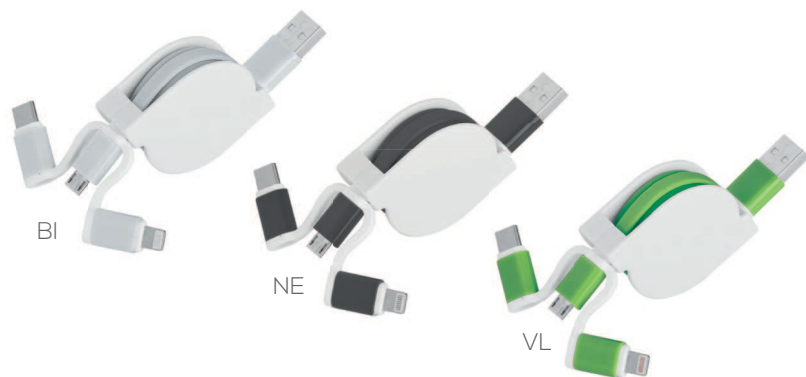

Retract PF024 *Cavi di ricarica*

cavo per ricarica 3 in 1 retrattile

▴ Ø cm 4 ca (cavo m 1 ca) • ✂ plastica e metallo • 📦 1/500

🌈 serigrafica - tampografica - UV