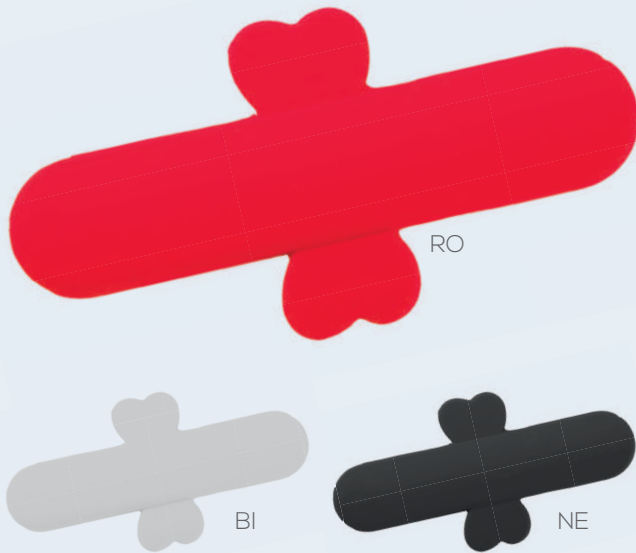

▴ cm 7x4 ca • ✂ metallo • ♻️ 50/200

🔥 serigrafica - digitale - tampografica - UV - incisione

**Etichetta**  
*adesiva*

SI

NE

## Stop PF038 *Supporto*

supporto per cellulare • etichetta adesiva sul retro  
▴ cm 8,5x4x0,2 ca • ✂ silicone • 📦 100/2000  
🌈 serigrafica - tampografica - UV