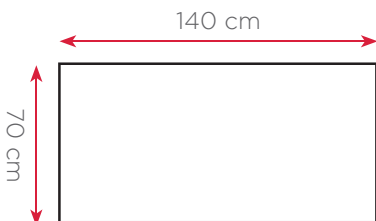

cm 100x150 ca 100% poliestere 3/24

VE BI GI AR RY

■ SPORT

Sunny

telo mare e palestra
100% cotone

SPORT ■

PM930
Sunny

telo mare/palestra/bagno - spugna bordata
banda "easy print" personalizzabile cm 50x7 ca

cm 70x140 ca 100% cotone 380 gr. 3/36

PM935
Big Sunny

telo mare/palestra/bagno - spugna bordata
banda "easy print" personalizzabile cm 80x8 ca

cm 100x150 ca 100% cotone 380 gr. 3/24

■ SPORT

BL

NE

RO