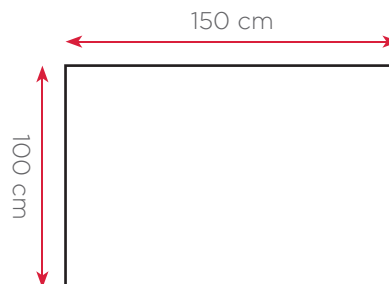

cm 70x140 ca 100% cotone 380 gr. 3/36

PM935
Big Sunny

telo mare/palestra/bagno - spugna bordata
banda "easy print" personalizzabile cm 80x8 ca

cm 100x150 ca 100% cotone 380 gr. 3/24

■ SPORT

BL

NE

RO