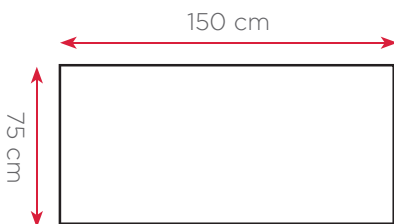

cm 50x100 ca

100% poliestere

1
100

RO

NE

BL

BI

fascia
serigrafabile

PM925
Gym

telo palestra/bagno - spugna bordata - banda "easy print" personalizzabile cm 40x10 ca

 cm 50x100 ca

 100%
cotone

 380
gr.

 6
60

■ SPORT

Swimmy

telo mare e palestra
microfibra

SPORT ■

PM911 Swimmy

telo mare/palestra/bagno in microfibra

cm 75x150 ca 100% poliestere 1/30

VE BI RO NE GI AR RY

PM915 Big Swimmy

telo mare/palestra/bagno in microfibra

cm 100x150 ca 100% poliestere 3/24

VE BI GI AR RY

■ SPORT

Sunny

telo mare e palestra
100% cotone

SPORT ■

PM930
Sunny

telo mare/palestra/bagno - spugna bordata
banda "easy print" personalizzabile cm 50x7 ca