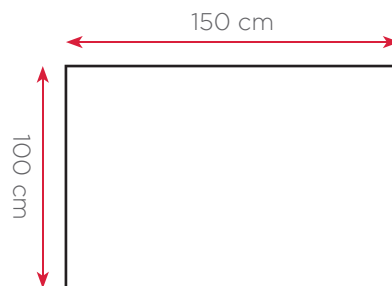

cm 50x100 ca

100% poliestere

1
100

RO

NE

BL

BI

fascia
serigrafabile

PM925
Gym

telo palestra/bagno - spugna bordata - banda "easy print" personalizzabile cm 40x10 ca

 cm 50x100 ca

 100%
cotone

 380
gr.

 6
60

■ SPORT

Swimmy

telo mare e palestra
microfibra

SPORT ■

PM911 Swimmy

telo mare/palestra/bagno in microfibra

cm 75x150 ca 100% poliestere 1/30

VE BI RO NE GI AR RY

PM915 Big Swimmy

telo mare/palestra/bagno in microfibra

cm 100x150 ca 100% poliestere 3/24

VE BI GI AR RY

■ SPORT

Sunny

telo mare e palestra
100% cotone

SPORT ■

PM930
Sunny

telo mare/palestra/bagno - spugna bordata
banda "easy print" personalizzabile cm 50x7 ca