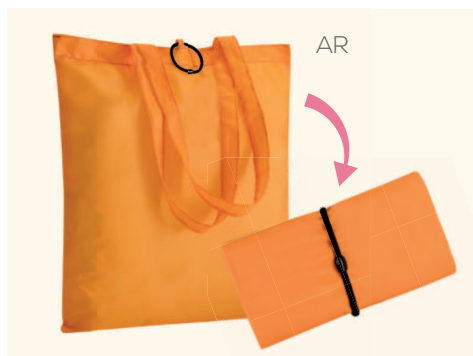

🌈 serigrafica - sublimatica (BI)

Ripiegabile
in pochette

Sammy PG108 *Shopper*

borsa shopping nylon 210D
ripiegabile in pochette

▲ aperta cm 40x57x7,5 ca

▲ pochette cm 16x15 ca

✖ 100% poliestere

♻️ 50/300

🌈 serigrafica - sublimatica (BI)

Ripiegabile in pochette

Percy PG110 *Shopper*

borsa shopping nylon 190T
ripiegabile con elastico
manici lunghi

▴ cm 38x42 ca

✂ 100% poliestere

🗑 10/300

🌈 serigrafica - sublimatica (BI)

Ripiegabile
con elastico

Vin PG119 *Portabottiglie*

portabottiglie 1 posto
finestra trasparente
manici e lati cuciti

▴ cm 9x36,5x9 ca

✂️ tnt

📦 20/400

🎨 serigrafica

BE