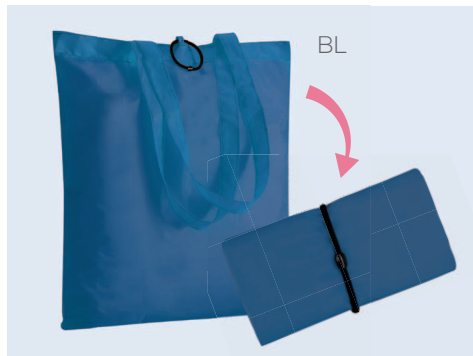

🌈 serigrafica - sublimatica (BI)

Ripiegabile
in pochette

Sammy PG108 *Shopper*

borsa shopping nylon 210D
ripiegabile in pochette

▲ aperta cm 40x57x7,5 ca

▲ pochette cm 16x15 ca

✖ 100% poliestere

♻️ 50/300

🌈 serigrafica - sublimatica (BI)

Ripiegabile in pochette

Percy PG110 *Shopper*

borsa shopping nylon 190T
ripiegabile con elastico
manici lunghi

▴ cm 38x42 ca

✂ 100% poliestere

🗑 10/300

🌈 serigrafica - sublimatica (BI)

Ripiegabile
con elastico

Vin PG119 *Portabottiglie*

portabottiglie 1 posto
finestra trasparente
manici e lati cuciti

▴ cm 9x36,5x9 ca

✂️ tnt

📦 20/400

🎨 serigrafica

BE