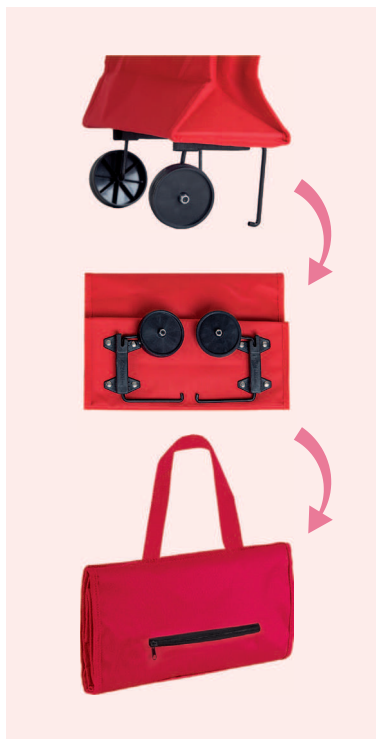

Shoppers

Shoppers
Borse spesa
Gift Bag
Cotone tnt nylon
Borse laminate

Boogie **PG083** *Borsa shopping*

borsa shopping nylon 210D
ganci in plastica per fissaggio al carrello spesa
manici con protezione
chiusura in velcro
corredata di custodia abbinata

▶ aperta: cm 39x29x25 ca

▶ chiusa: cm 27x29 ca

▶ custodia: cm 30x8,5 ca

✂ 100% poliestere • 🗑 10/100

🎨 serigrafica

**Corredata
di custodia**

**aggancio
su carrello**

Carry PG088 *Carrello spesa*

carrello spesa nylon 600D richiudibile
chiusure laterali in velcro
ruote richiudibili

▴ aperta: cm 33x56x14,5 ca

▴ chiusa: cm 33x20 ca

✂ 100% poliestere • ♻ 1/36

🎨 serigrafica - transfer

Artemide **PG090** *Borsa isotermitica*

borsa isotermitica imbottita nylon 210D
manici trasparenti

cm 48,5x41x11 ca • 100% poliestere • 1/50

serigrafica

AR

BI

RO

RY

Manici
trasparenti