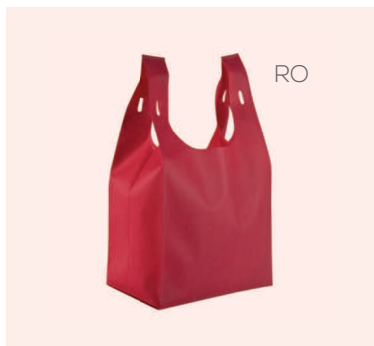

Category S **PG148** *Shopper*

borsa shopping
manici integrati e forati
cuciture termiche

▴ cm 22x44x14 ca

✂ tnt

📦 10/500

🌈 serigrafica

**manici
forati**

GI