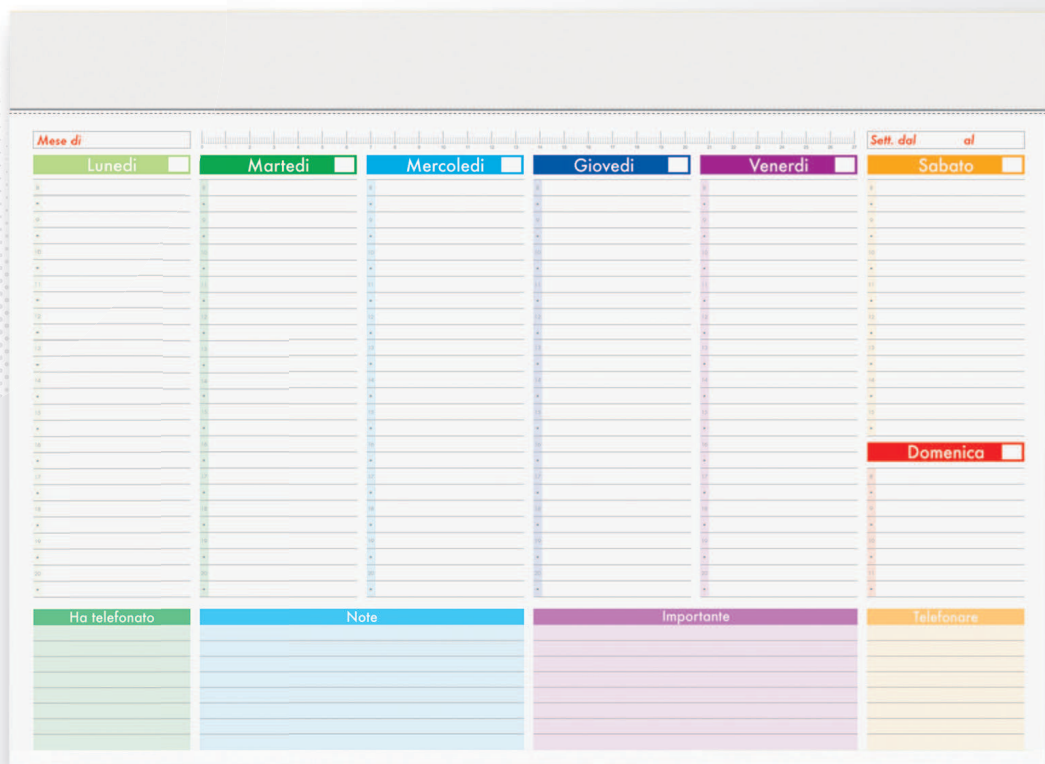

PA802 | PLANNING

- planning multicolor
- testata cartoncino bianco
- f.to planning **cm 43x31 ca**
- f.to testata **cm 43x4 ca**
- imballo **pz. 25**