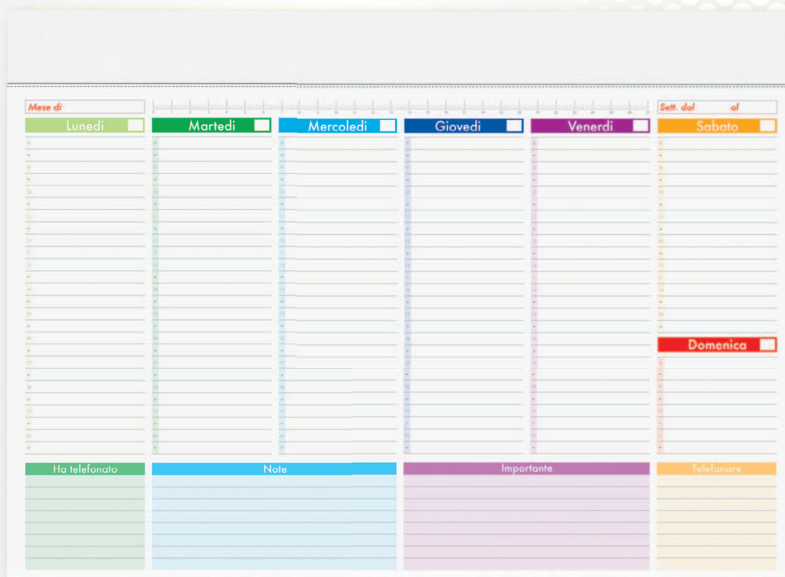

PA806 | PLANNING

- planning multicolor
- testata cartoncino bianco
- f.to planning **cm 29,6x21,5 ca**
- f.to testata **cm 29,6x3 ca**
- imballo **pz. 25**

PA840 | BLOCK LINE

- blocco A4 50 fogli a righe
- f.to blocco **cm 21x29,8 ca**
- f.to testata **cm 21x3 ca**
- imballo **pz. 25**