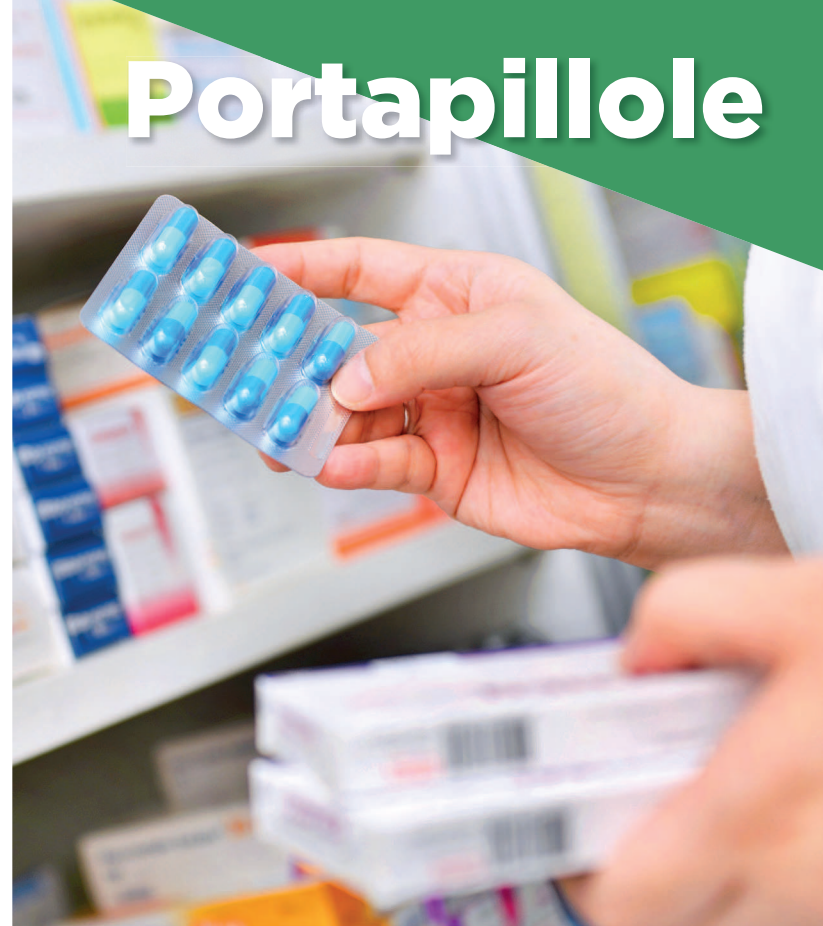

Farmacy & Care

Portapillole
P/documenti
P/tessere
Specchietti
Pettini

Portapillole

Salus PI200 *Portapillole*

portapillole doppia apertura • 4 scomparti separati

▴ cm 6,5x2 ca • ✂ plastica • 📦 50/500

🌈 serigrafica - tampografica - UV

Life PI210 *Portapillole*

portapillole • 3 scomparti separati

▴ cm 7x2,5x2 ca • ✂ pvc • 📦 50/1000

🌈 serigrafica - tampografica - UV

Pharma PI225 *Portapillole*

portapillole • 3 scomparti separati

▴ cm 6,5x3,5x1,5 ca • ✂ plastica • 📦 50/1000