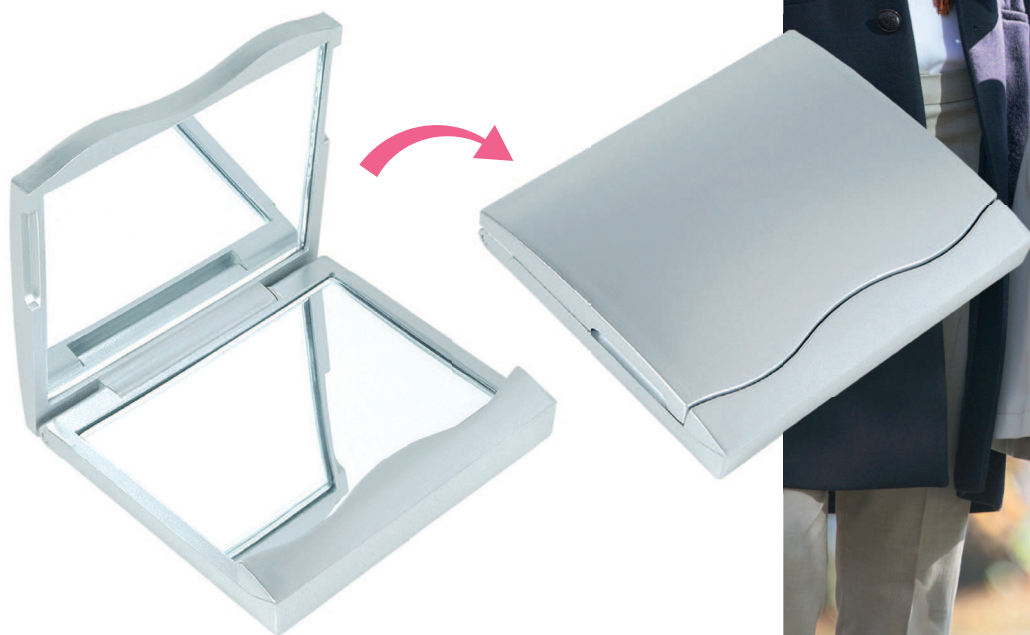

▶ chiuso: Ø cm 8,5 ca

✂ plastica • ♻ 100/300

🔥 serigrafica - tampografica - UV

NEW

Specchietti da borsa

Imagine PI495 *Specchietto*

specchietto richiudibile • corredato di astuccio
coperchio trasformabile in base di appoggio

▶ cm 9,2x11,5 ca • ✂ plastica • ♻ 50/200

🔥 serigrafica - UV - tampografica

Denise PI515 *Specchietto*

specchietto da borsa
doppio ingrandimento
corredato di astuccio

▴ cm 6,8x6,2 ca • ✂ plastica • 📦 50/200

🌈 serigrafica - UV - tampografica

Specchietti da borsa

Desiree PI520 *Specchietto*

specchietto da borsa
corredato di astuccio

▴ Ø cm 6 ca • ✂ plastica • 📦 50/500

🌈 serigrafica - UV - tampografica

Juliette PI525 *Spazzola*