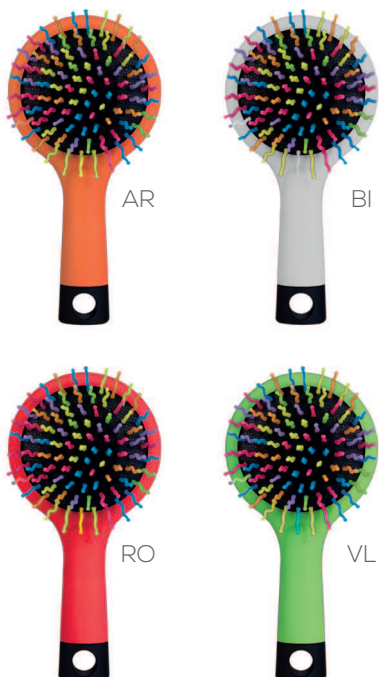

Firm PN284 Portacards

portacards rigido trasparente
▴ cm 9x6 ca • ✂ plastica • 📄 200/1000
🌈 serigrafica - tampografica - UV

Beauty

Handy **PI350** *Set Manicure*

set manicure • 4 pezzi • corredata di astuccio
▴ cm 10x5x2 ca • ✂ plastica e metallo • ♻ 50/200
🎨 serigrafica - tampografica - UV

AZ

GI

RS

Beauty **PI320** *Necessaire*

necessaire da viaggio • chiusure con cerniera lampo • tasca frontale
▴ cm 22x18x9 ca • ✂ 100% poliestere • ♻ 10/100
🎨 serigrafica - transfer

AZ

BL

NE

RO

RY

VM

Amelie PI400 Spazzola

spazzola con specchietto
corredata di astuccio

▴ Ø cm 7,5x1,6 ca • ✂ plastica • 📦 50/200

🌈 serigrafica - tampografica - UV

NEW

Clarissa PI415 Spazzola

spazzola con specchietto
corredata di astuccio

▴ cm 15x7,5 ca • ✂ plastica • 📦 60/240

🌈 serigrafica - tampografica - UV

NEW

Claire PI510 *Specchietto*

specchietto richiudibile

▶ aperto: cm 17,5x8,5 ca