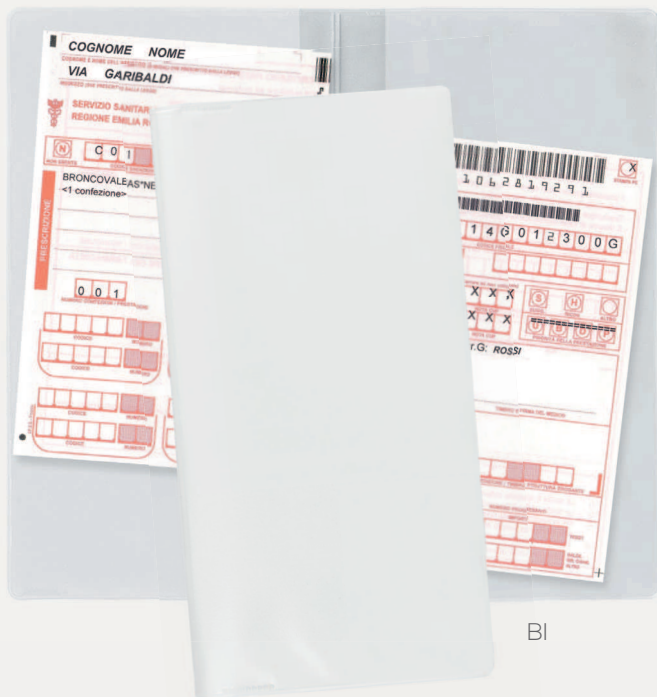

Lucky PJ602 *Portadocumenti*

portadocumenti

▴ cm 12x24 ca • ✂ pvc • ♻️ 100/500

🌈 serigrafica - UV