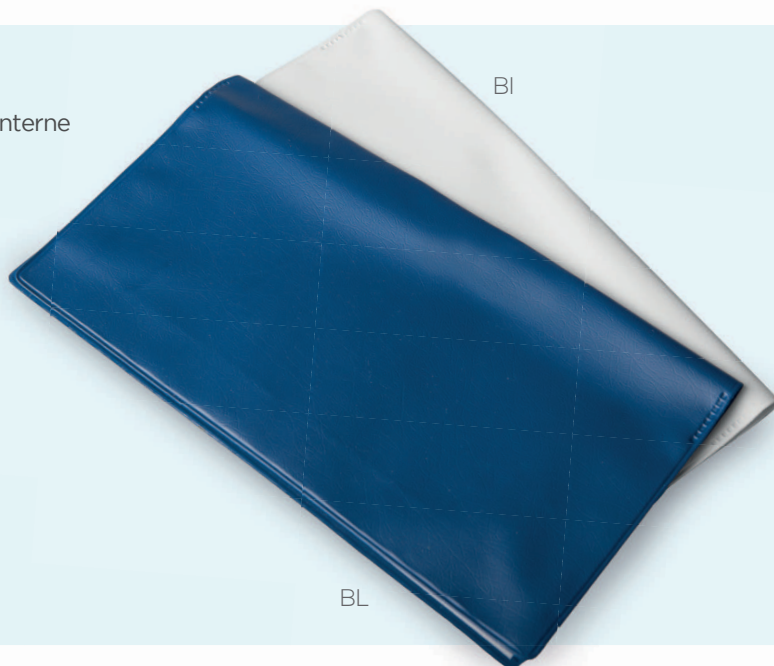

➤
**2 tasche
interne**