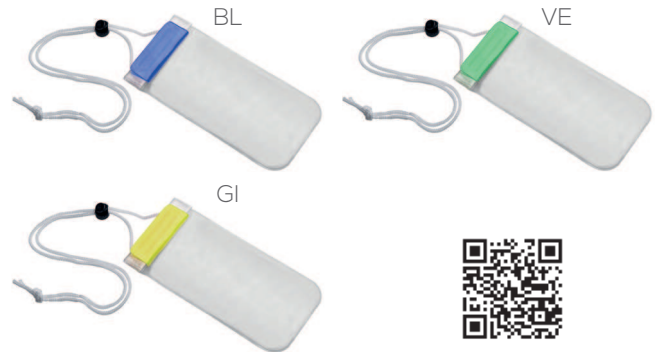

▴ cm 20x28 ca • ✂ carta • 📦 20/60

🔥 sublimatica - UV

**interamente
stampabile**

NEW

**chiusura
ermetica**

Cosy PJ340 Portacellulare

portacellulare
laccetto da collo
chiusura ermetica con velcro

▴ cm 25x10,5 ca • ✂ pvc • 🗑 10/250

🌈 serigrafica

RO

Look PJ330 Occhiali da sole

occhiali da sole • protezione UV400

▴ cm 14,5x5x14,5 ca • ✂ plastica • 🗑 10/250

🌈 serigrafica - tampografica - UV

VL

BI