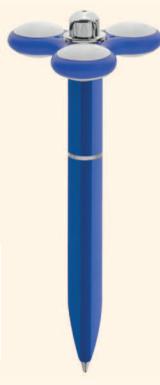

BL

Spinner PD135 *Penna spinner*

penna a sfera con spinner • meccanismo a rotazione
minuterie cromate • refill inchiostro nero

▴ Ø cm 1,34xh14 ca • ✂ plastica e metallo • 📦 50/500

🎨 serigrafica - tampografica - UV

AR

NEW

GI

RO

RY

VL

Rotation PC812 *Apribottiglie*

apribottiglie • spinner

▴ cm 9x3 ca • ✂ plastica e metallo • 📦 50/500

🎨 serigrafica - tampografica - UV

AR

BI

NEW

BL

BO

RO