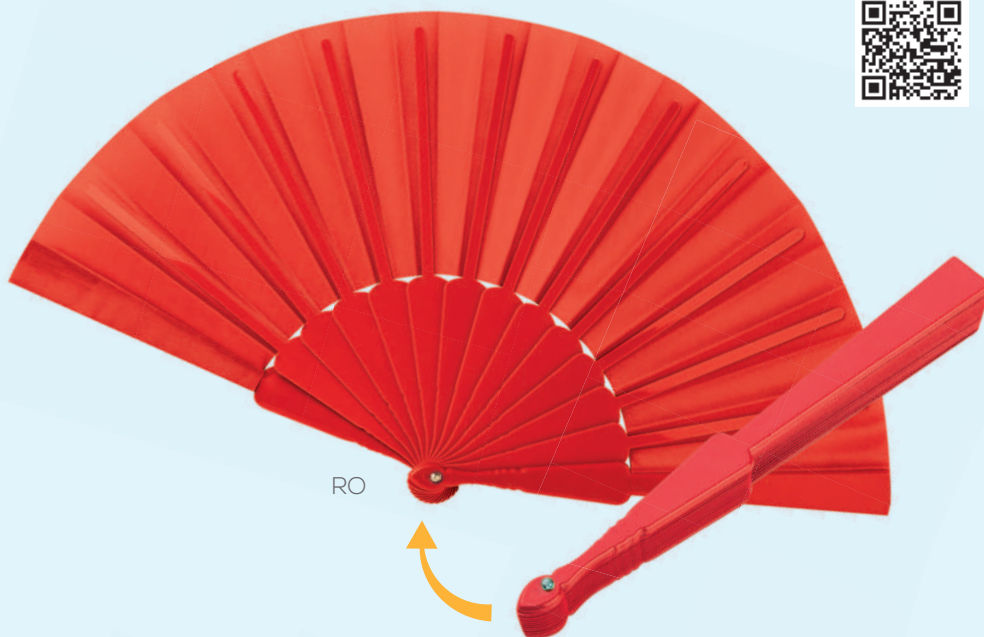

Wind PJ300 *Ventaglio*

ventaglio

▴ aperto: cm 43x23 ca

▴ chiuso: cm 2,2x23 ca

✂ 100% poliestere e plastica

♻ 20/300

🌈 serigrafica - UV - sublimatica (BI)

RO