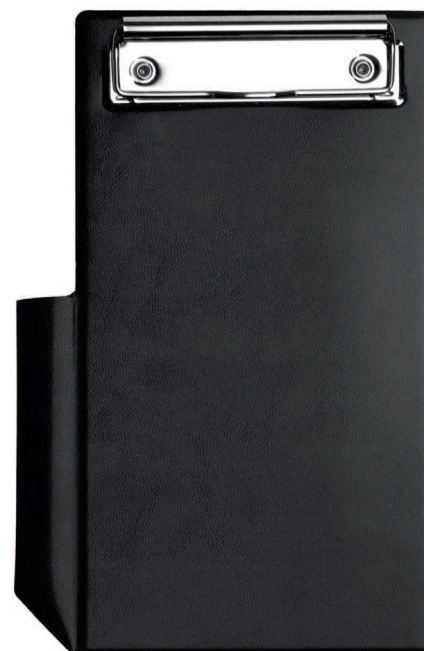

BO

NE

NE

penna non inclusa

Bakery **PC680** *Porta comanda*

porta comanda 2 ante
interno con tasca laterale e portapenna
fermaglio in metallo cromato

cm 12x21 ca • similpelle • 1/25

serigrafica - UV

BO

Brunch **PC685** *Porta comanda*

porta comanda con portapenna
fermaglio in metallo cromato

cm 14x21,5 ca • similpelle • 1/30

serigrafica - UV

penna non inclusa

BO

NE