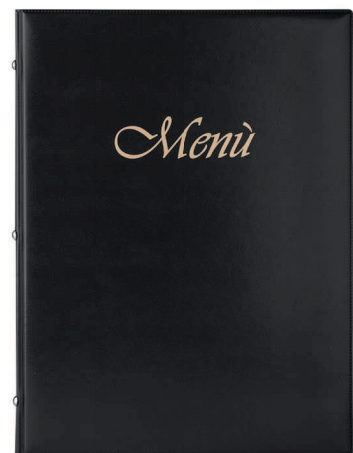

porta menù maxi a due ante • 8 tasche
 ▴ cm 23,5x31,7 ca • ✂ similpelle • 📄 1/24
 🌈 serigrafica - UV

Dinner **PC675** *Porta menù*

porta menù a due ante • 8 tasche
 ▴ cm 16,2x26 ca • ✂ similpelle • 📄 1/20
 🌈 serigrafica - UV

BO

NE

NE

penna non inclusa

Bakery **PC680** *Porta comanda*

porta comanda 2 ante
interno con tasca laterale e portapenna
fermaglio in metallo cromato

cm 12x21 ca • similpelle • 1/25

serigrafica - UV