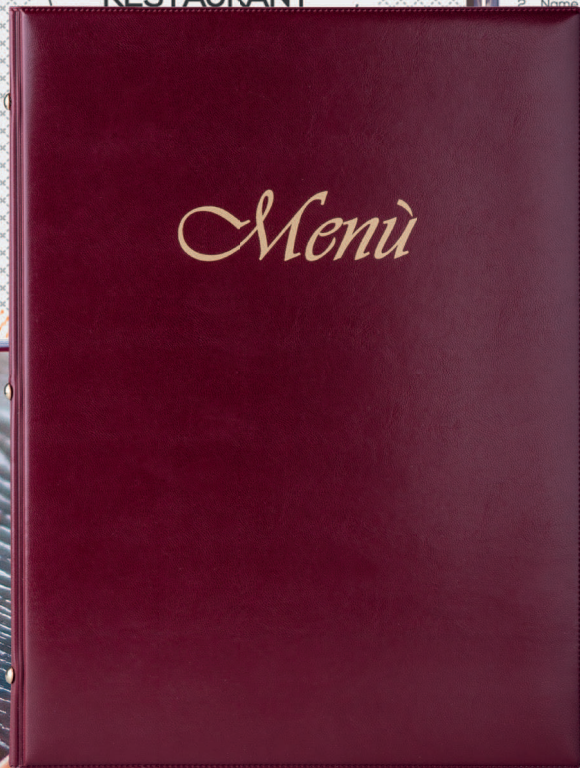

Dinner **PC675** *Porta menù*

porta menù a due ante • 8 tasche
▴ cm 16,2x26 ca • ✂ similpelle • 📄 1/20
🌈 serigrafica - UV