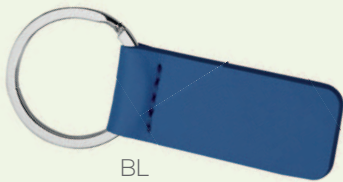

🎨 serigrafica - tampografica - incisione (SI) - UV

**Corredato
di astuccio**

**Chiusura
con magnete**

RY

AR

BI

NE

RO

SI

VE

Joia PE002 *Portachiaivi*

portachiaivi ad anello piatto

▴ cm 2x5 ca • ✂ pelle e metallo • 📦 10/250

🎨 serigrafica - tampografica - UV

AZ

MA

BL

RS

Dollar PH491 *Fermasoldi*

fermasoldi magnetico con angoli in metallo
corredato di astuccio regalo

▴ cm 6x3 ca • ✂ ecopelle • 📦 50/200

🎨 serigrafica - tampografica - UV

BL

MA

NE

Fine House PE010 *Portachiaivi*

portachiaivi ad anello piatto

superficie adatta per incisione a specchio

▴ cm 4,5xh5 ca • ✂ metallo • 📦 50/200

🎨 serigrafica - tampografica - incisione - UV

Superficie adatta
per incisione a
specchio