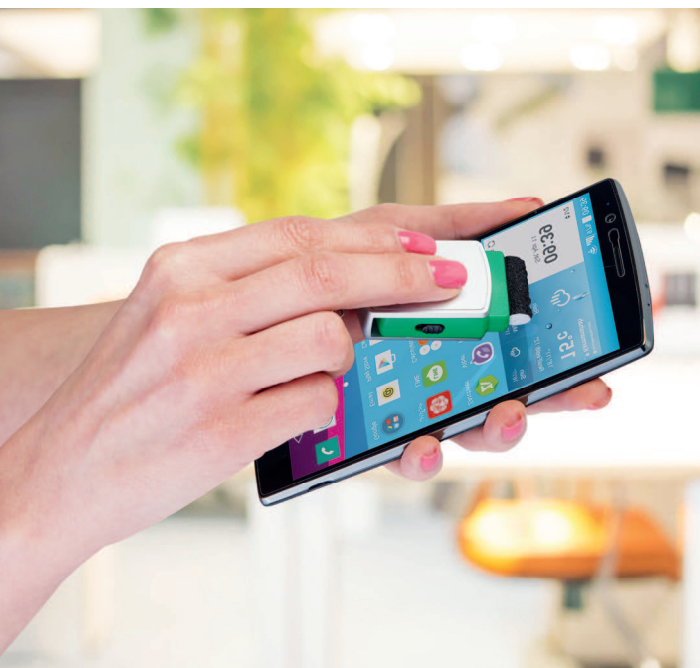

Gettone
per carrello

LUZ PE129 *Portachiaavi con luce*

portachiaavi multifunzione con luce
pulisci schermo • batterie incluse
▴ cm 6X3,2X1,4 ca • ✂ plastica e metallo • 📦 100/500
🔥 serigrafica - tampografica - UV