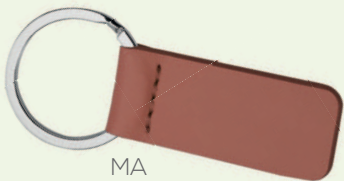

🎨 serigrafica - tampografica - incisione (SI) - UV

**Corredato
di astuccio**

**Chiusura
con magnete**

RY

AR

BI

NE

RO

SI

VE

Joia PE002 *Portachiaivi*

portachiaivi ad anello piatto

▴ cm 2x5 ca • ✂ pelle e metallo • 📦 10/250

🎨 serigrafica - tampografica - UV

AZ

MA

BL

RS

Dollar PH491 *Fermasoldi*

fermasoldi magnetico con angoli in metallo
corredato di astuccio regalo

▴ cm 6x3 ca • ✂ ecopelle • 📦 50/200

🎨 serigrafica - tampografica - UV

BL

MA

NE

Fine House PE010 *Portachiaivi*

portachiaivi ad anello piatto

superficie adatta per incisione a specchio

▴ cm 4,5xh5 ca • ✂ metallo • 📦 50/200

🎨 serigrafica - tampografica - incisione - UV

Superficie adatta
per incisione a
specchio