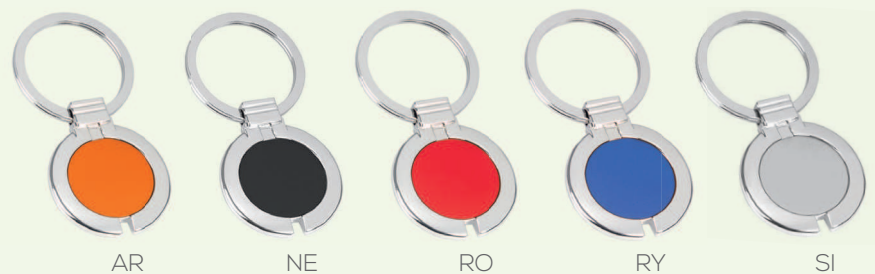

AR

NE

RO

RY

SI