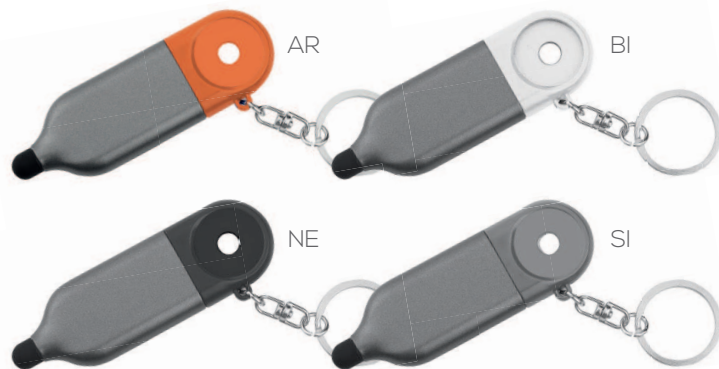

▴ cm 8x2,5 ca • ✂ plastica e metallo • 📦 100/500

🎨 serigrafica - tampografica - UV

Gettone per carrello

Gommino
per touch screen

Label PE123 *Portachiavi trasparente*

portachiavi con struttura in plastica trasparente
parte superiore removibile per inserimento del cartoncino
cartoncino non incluso
anello in metallo cromato