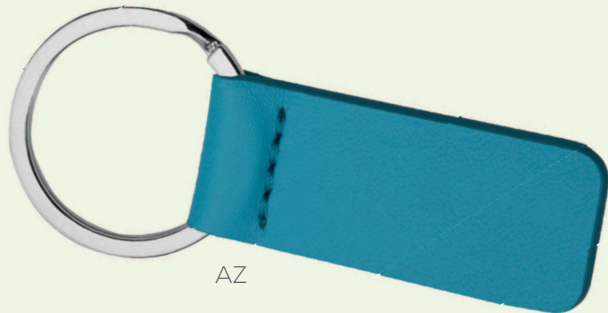

SI

VE

Joia PE002 *Portachiaivi*

portachiaivi ad anello piatto

▴ cm 2x5 ca • ✂ pelle e metallo • 📦 10/250

🎨 serigrafica - tampografica - UV

AZ

MA