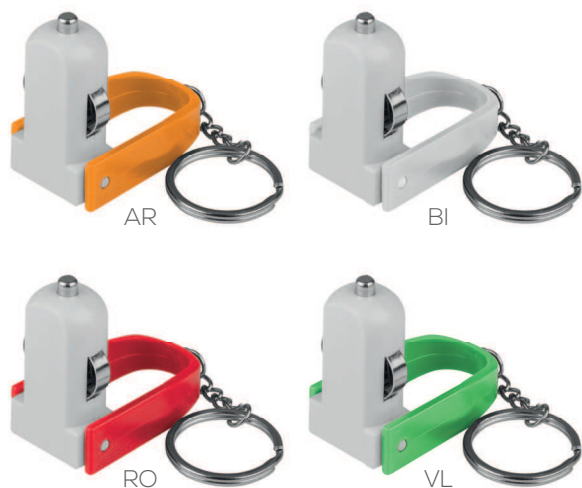

🔥 tampografica - UV

Gommino
per touch screen

Gommino
per touch screen

Supercar **PN040** *Portachiani caricabatterie*

adattatore USB auto per presa accendisigari
ingresso (v) 12-24 • uscita (v) 5
corrente di uscita massima (mAh) 1000
anello piatto in metallo cromato
▴ cm 3x5,2x1,5 ca • ✂ plastica e metallo • ♻ 10/500
🔴🔵 serigrafica - tampografica - UV