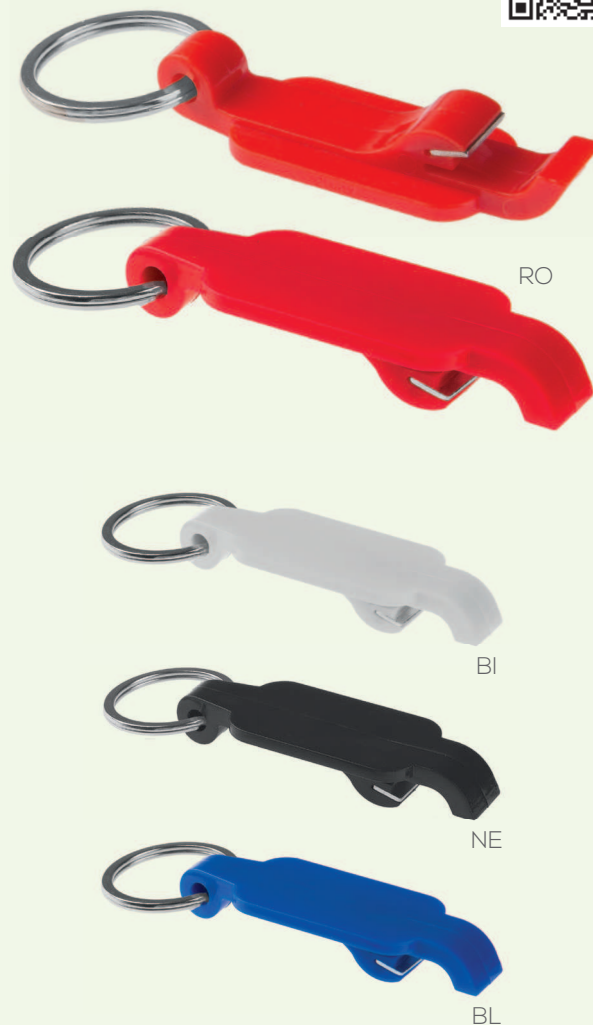

Thirsty PE143 *Portachiavi apribottiglie*

portachiavi apribottiglie

▴ cm 2,2x6,5 ca • ✂ plastica e metallo • 🗄 100/1000

🌈 serigrafica - tampografica - UV