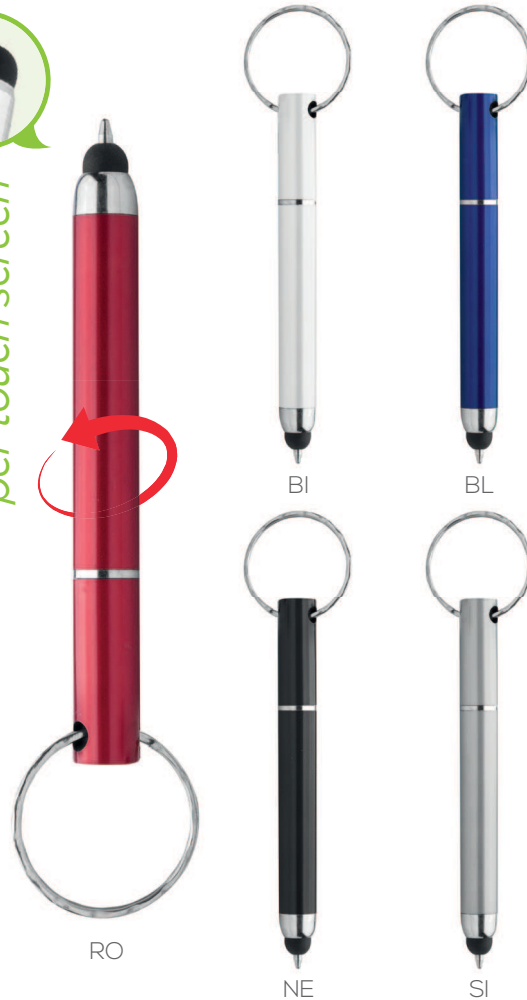

Surf PE405

▴ cm 8,5x3,5 ca

Touch Screen Collection

Boot PD120 *Penna touch*

penna a sfera • gommino per touch screen
anello portachiavi • minuterie in metallo cromato
refill inchiostro nero

∅ cm 0,9xh8 ca • ✂ plastica e metallo
♻️ 100/1000

🔥 tampografica - UV

Buffer PD125 *Penna touch*

penna a sfera • gommino per touch screen
anello portachiavi • minuterie in metallo cromato
meccanismo a rotazione • refill inchiostro nero

∅ cm 0,9xh8 ca • ✂ plastica e metallo
♻️ 100/1000

🔥 tampografica - UV

Gommino
per touch screen

Gommino
per touch screen

Supercar **PN040** *Portachiani caricabatterie*

adattatore USB auto per presa accendisigari
ingresso (v) 12-24 • uscita (v) 5
corrente di uscita massima (mAh) 1000
anello piatto in metallo cromato
▴ cm 3x5,2x1,5 ca • ✂ plastica e metallo • ♻ 10/500
🔴🔵 serigrafica - tampografica - UV

NEW

Stick **PN047** *Portachiani caricabatterie*

adattatore USB auto per presa accendisigari
ingresso (v) 12-24 • uscita (v) 5
corrente di uscita massima (mAh) 1000
anello piatto in metallo cromato
▴ cm 3x6 ca • ✂ plastica e metallo • ♻ 100/500
🔴🔵 serigrafica - tampografica - UV