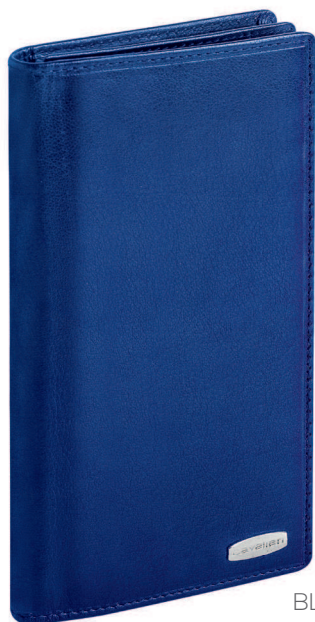

Business Accessories

Cavallari

Mobile CA071 *Portafogli*

portafogli • portadocumenti • portacarte di credito
scompartimento portafogli • confezione in astuccio lusso

▴ cm 9,7x18,7 ca • ✂ pelle • 📦 1/10

🎨 serigrafica - a caldo

BL

NE

Alloggio
per smartphone

busta regalo
inclusa

Madame CA073 Portafogli

portafogli donna • varie tasche interne
scomparto portamonete • confezione in astuccio lusso

▴ cm 20x10 ca • ✂ pelle • ♻️ 1/10

🔥 serigrafica - a caldo

NE

BL

RO

**busta regalo
inclusa**

Vertical CA074 Portafogli

portafogli uomo • scomparto portamonete
varie tasche interne e porta carte di credito
confezione in astuccio lusso

▴ cm 9,5x11,7 ca • ✂ pelle • ♻️ 1/10

🔥 serigrafica - a caldo

Horizon CA075 Portafogli

portafogli uomo • porta carte di credito
scomparto portamonete
confezione in astuccio lusso

▴ cm 12,5x9,7 ca • ✂ pelle • 📦 1/10

🌈 serigrafica - a caldo

**busta regalo
inclusa**