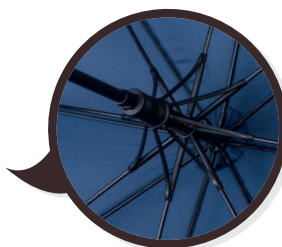

**Fibra
di vetro**

**Custodia
protettiva**