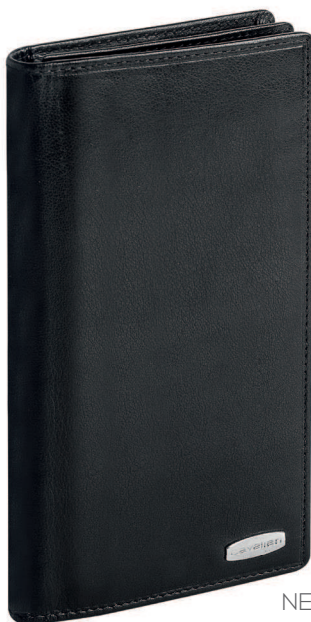

Business Accessories

Cavallari

Mobile CA071 *Portafogli*

portafogli • portadocumenti • portacarte di credito
scompartimento portafogli • confezione in astuccio lusso

▴ cm 9,7x18,7 ca • ✂ pelle • 📦 1/10

🎨 serigrafica - a caldo

BL

NE

Alloggio
per smartphone

busta regalo
inclusa

Madame CA073 Portafogli

portafogli donna • varie tasche interne
scomparto portamonete • confezione in astuccio lusso

▴ cm 20x10 ca • ✂ pelle • ♻️ 1/10

🔥 serigrafica - a caldo

NE

BL

RO

**busta regalo
inclusa**

Vertical CA074 Portafogli

portafogli uomo • scomparto portamonete
varie tasche interne e porta carte di credito
confezione in astuccio lusso

▴ cm 9,5x11,7 ca • ✂ pelle • ♻️ 1/10

🔥 serigrafica - a caldo

Horizon CA075 Portafogli

portafogli uomo • porta carte di credito
scomparto portamonete
confezione in astuccio lusso

▴ cm 12,5x9,7 ca • ✂ pelle • 📦 1/10

🌈 serigrafica - a caldo

**busta regalo
inclusa**