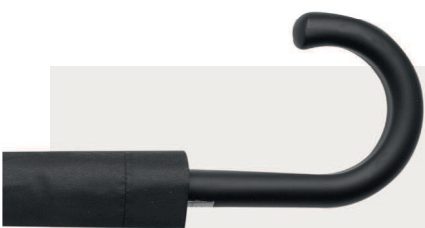

**Fibra
di vetro**

**Custodia
protettiva**