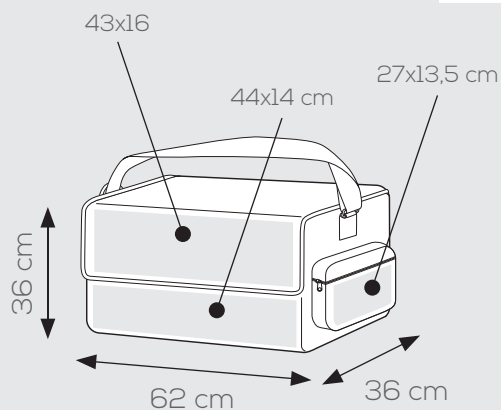

▴ cm 34xh49,5x20 ca • ✂ 100% poliestere • 🗑 1/8

🎨 serigrafica - transfer

trolley *pieghevole*

ruote
in tinta

Space PG223 *Borsone trolley*

borsone trolley da viaggio nylon 600D • 2 tasche esterne
tracolla regolabile e sganciabile • doppio manico con velcro
manico laterale • protezione fondo con piedini in plastica
trolley system con asta a scomparsa richiudibile in tasca con cerniera

▴ cm 65xh33x32 ca • ✂ 100% poliestere • 🗑 1/5

🎨 serigrafica - transfer

Trunk PG230 *Borsone da viaggio*

borsone da viaggio/sport nylon 600D • ampie tasche laterali • chiusura in velcro • tracolla in nylon regolabile
3 vani esterni • salvaspalle in plastica morbida • tasca interna porta oggetti

▴ cm 62xh32x36 ca • ✂ 100% poliestere • 🗑 1/18

🎨 serigrafica - transfer

BL

Style PG238 *Zaino bicolore*

zaino bicolore nylon 600D
taschino interno con foro per auricolari
tiralampo in tessuto
retro e spallacci imbottiti regolabili

cm 34x44x10 ca • 100% poliestere • 1/50

serigrafica - transfer

**foro
esterno
passacavi**

FX

BI

BL

RO

VL