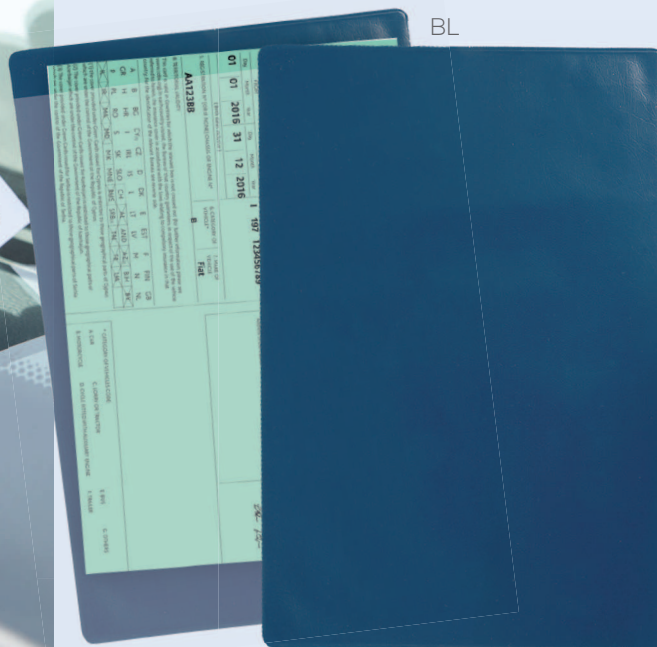

Snap PN150 *Portadocumenti*

portapolizza

cm 25,5x18,5 ca • pvc • 100/500

serigrafica - UV

BI

VE

BL

Bill PN151 *Portadocumenti*

portadocumenti

cm 13x18 ca • pvc • 100/1000

serigrafica - UV

BL

BI

VE

P/documenti
per auto