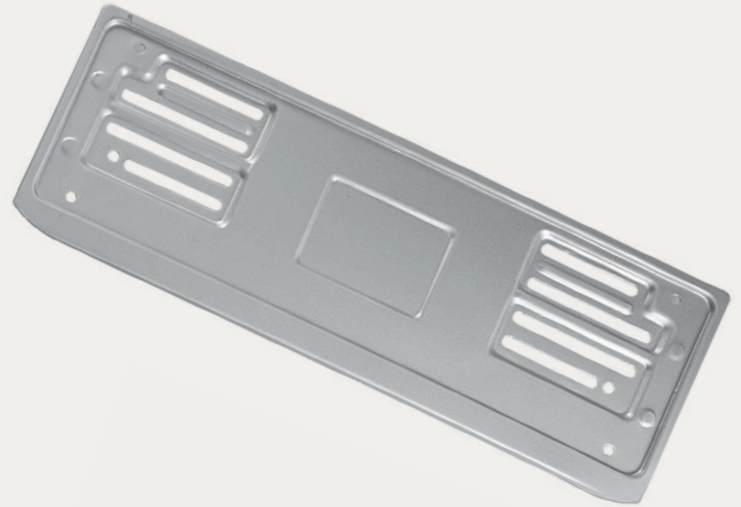

🌈 serigrafica

Plum PN210 *Portatarga*

portatarga anteriore auto

▴ cm 37,5x13,5 ca

✂ alluminio antiossidante

♻ 100/100

🌈 serigrafica

Bond PN212 *Portatarga*