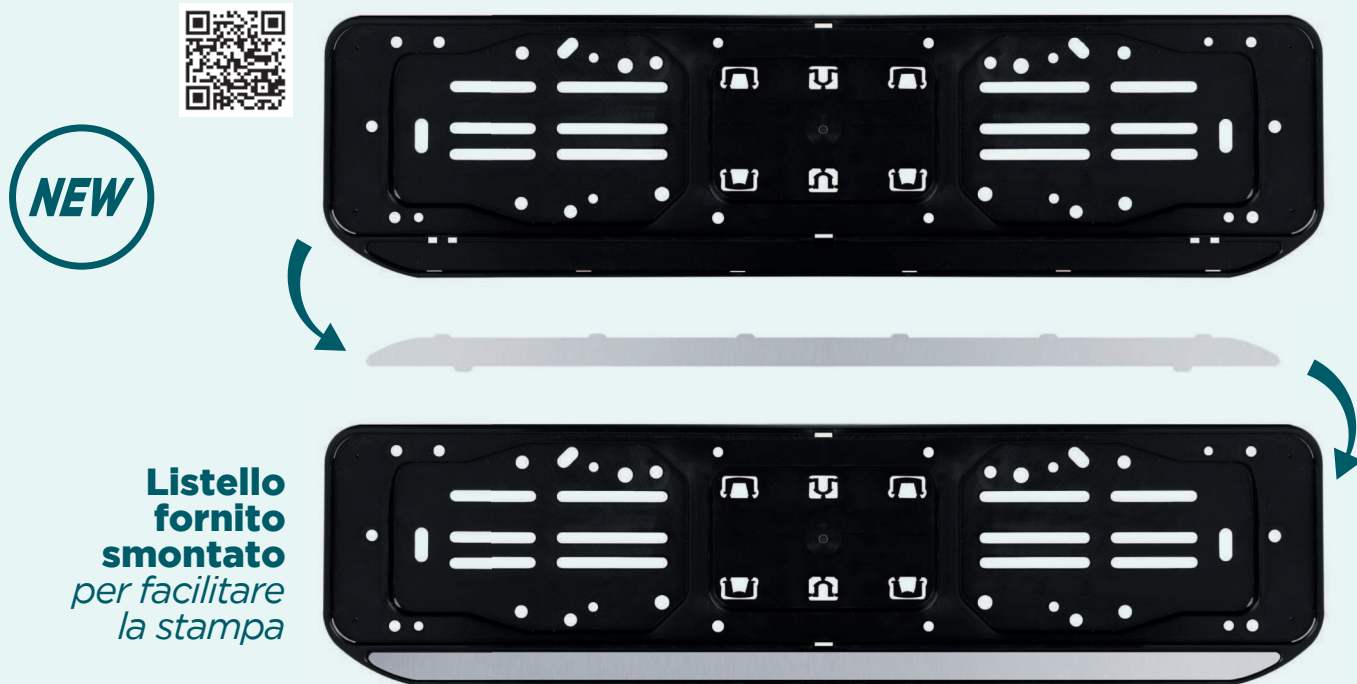

McQueen PN220 *Portatarga*

portatarga posteriore auto con listello • montaggio con bottoni fermatarga inclusi • listello di colore argento fornito smontato
▴ cm 52,5x13,5 ca • ✂ polipropilene alta resistenza ♻️ 100/100
🔥 serigrafica - UV