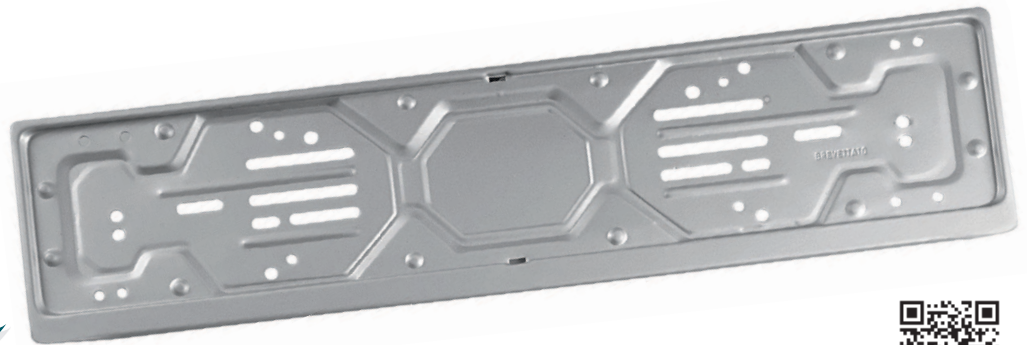

Bond PN212 *Portatarga*

portatarga posteriore auto

▴ cm 52x13,5 ca

✂ alluminio antiossidante

♻ 100/100

🌈 serigrafica