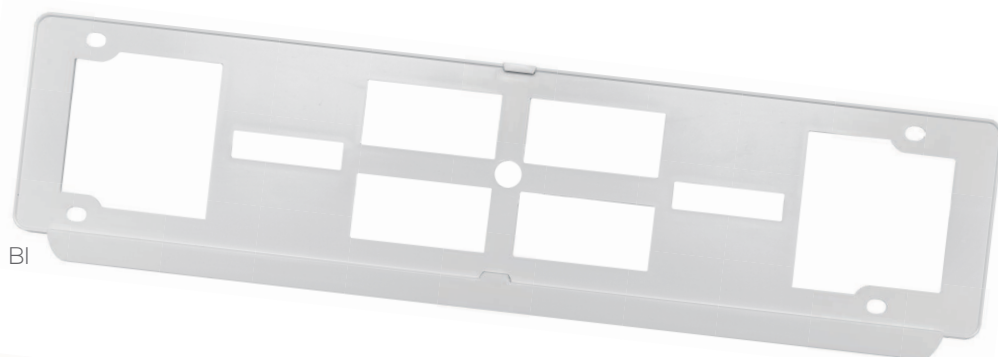

Portatarga in *plastica antiurto*

Trim **PN215** *Portatarga*

portatarga posteriore auto
montaggio con viti o rivetti non inclusi

- ▴ cm 52x13,5 ca
- ✂ plastica antiurto
- 📦 100/100
- 🔥 serigrafica

BI

NE

Stark **PN216** *Portatarga*

portatarga posteriore auto
montaggio con viti o rivetti non inclusi

- ▴ cm 37x13 ca
- ✂ plastica antiurto
- 📦 100/100
- 🔥 serigrafica

NE