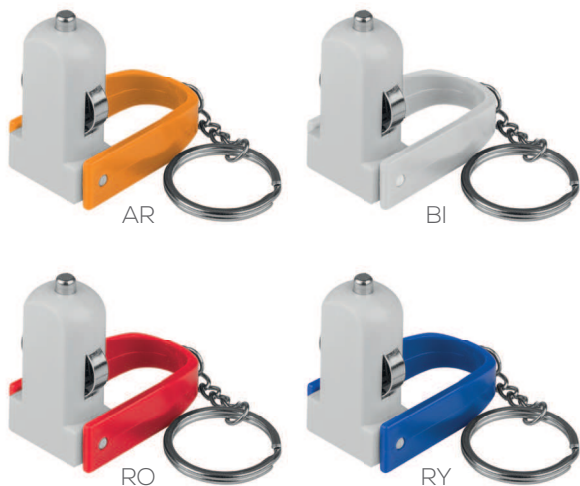

Car Accessories

Caricabatterie
P/documenti
P/tessere
P/targhe
Accessori

Supercar **PN040** *Portachavi caricabatterie*

adattatore USB auto per presa accendisigari
ingresso (v) 12-24 • uscita (v) 5
corrente di uscita massima (mAh) 1000
anello piatto in metallo cromato
▴ cm 5,2x3x1,5 ca • ✂ plastica e metallo • 📦 10/500
🌈 serigrafica - tampografica - UV

NEW

Flat **PN045** *Caricabatterie*

adattatore USB auto per presa accendisigari
ingresso (v) 12-24 • uscita (v) 5
corrente di uscita massima (mAh) 1000
▴ cm 3,2x4,6x6,2 ca • ✂ plastica e metallo • 📦 50/500
🌈 serigrafica - tampografica - UV

Stick PN047 *Portachivi caricabatterie*

adattatore USB auto per presa accendisigari
ingresso (v) 12-24 • uscita (v) 5
corrente di uscita massima (mAh) 1000
anello piatto in metallo cromato
▴ cm 3x6 ca • ✂ plastica e metallo • 📦 100/500
🌈 serigrafica - tampografica - UV