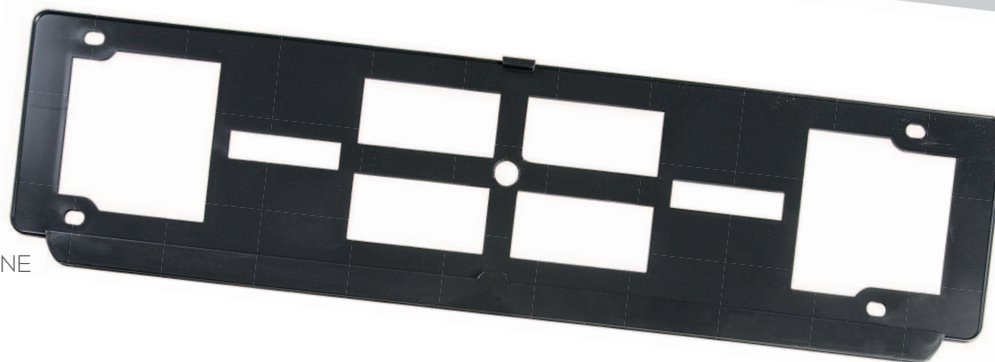

Portatarga in *plastica antiurto*

Trim **PN215** *Portatarga*

portatarga posteriore auto
montaggio con viti o rivetti non inclusi

- ▴ cm 52x13,5 ca
- ✂ plastica antiurto
- 📦 100/100
- 🔥 serigrafica

BI

NE

Stark **PN216** *Portatarga*

portatarga posteriore auto
montaggio con viti o rivetti non inclusi

- ▴ cm 37x13 ca
- ✂ plastica antiurto
- 📦 100/100
- 🔥 serigrafica

NE