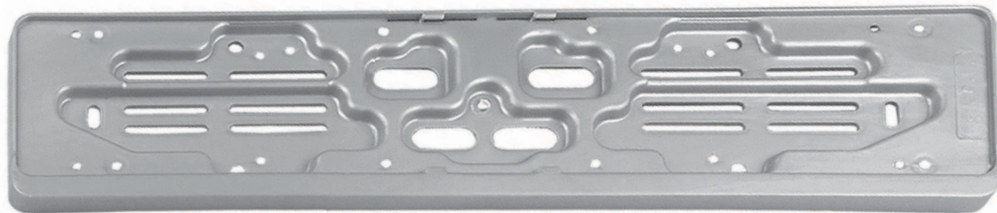

SI

Stiff PN227 *Portatarga*

portatarga anteriore auto

▴ cm 36,5x13 ca

✂ polipropilene alta resistenza

♻ 100/100

🌈 serigrafica