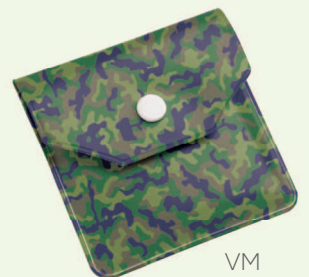

Posacenere *Tascabile*

Ash PE915 *Posacenere*

posacenere tascabile • interno ignifugo

▴ cm 8x9 ca • ✂ plastica • ♻ 50/250

🌈 serigrafica - tampografica - UV

AZ

BI

BL

GI

IT

NE

RO

VM