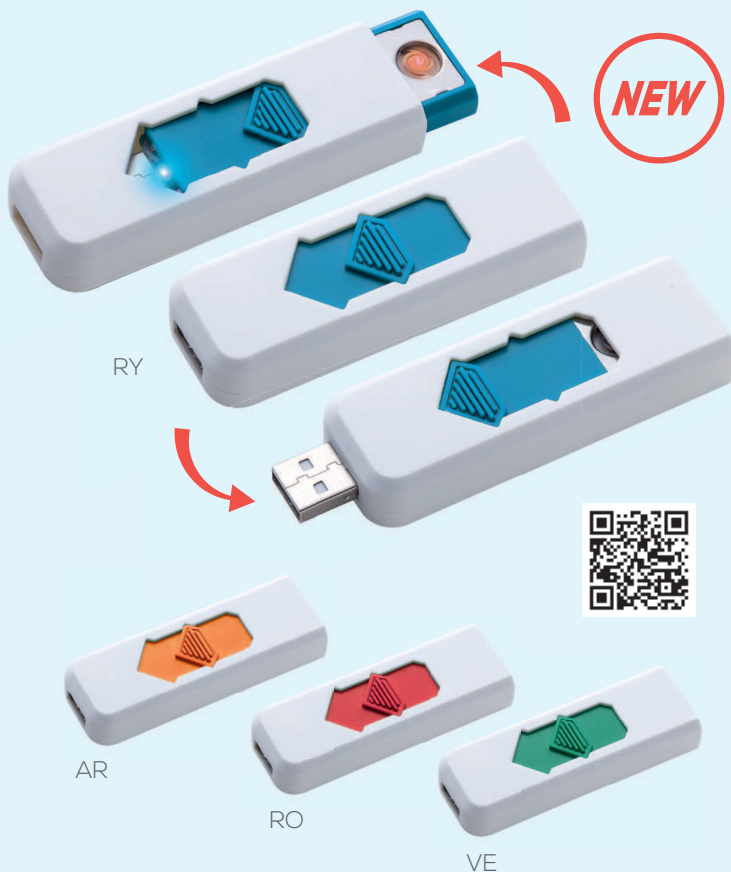

Lighters

Accendini
Accendigas
Piezoelettrici
Pietra focaia
Elettronici

Zippy PE820 *Accendino*

accendino ricaricabile • corredato di astuccio
▴ cm 3,7x5,7 ca • ✂ metallo • ♻️ 10/360
🎨 serigrafica - tampografica - incisione - UV

Spark PE825 *Accendino Antivento*

accendino ricaricabile tramite USB
antivento con termoresistenza • led indicatore ricarica
capacità batteria 180 mah
corredato di astuccio
▴ cm 2,5x7x1,3 ca • ✂ plastica • ♻️ 50/200
🎨 serigrafica - tampografica - UV

Viento PE827 *Accendino Antivento*

accendino ricaricabile tramite USB
antivento con termoresistenza • led indicatore ricarica
capacità batteria 180 mah
corredato di astuccio
▴ cm 2,7x7,8x1,5 ca • ✂ plastica • ♻️ 50/200
🎨 serigrafica - tampografica - UV

Efesto PE844 *Accendigas*

accendigas confezionato in colori assortiti
staffa posteriore estraibile per aggancio su parete

▴ cm 3,8x20,5 ca • ✂ plastica • 📦 20/240

🔥 serigrafica - tampografica - UV

Confezione preassortita