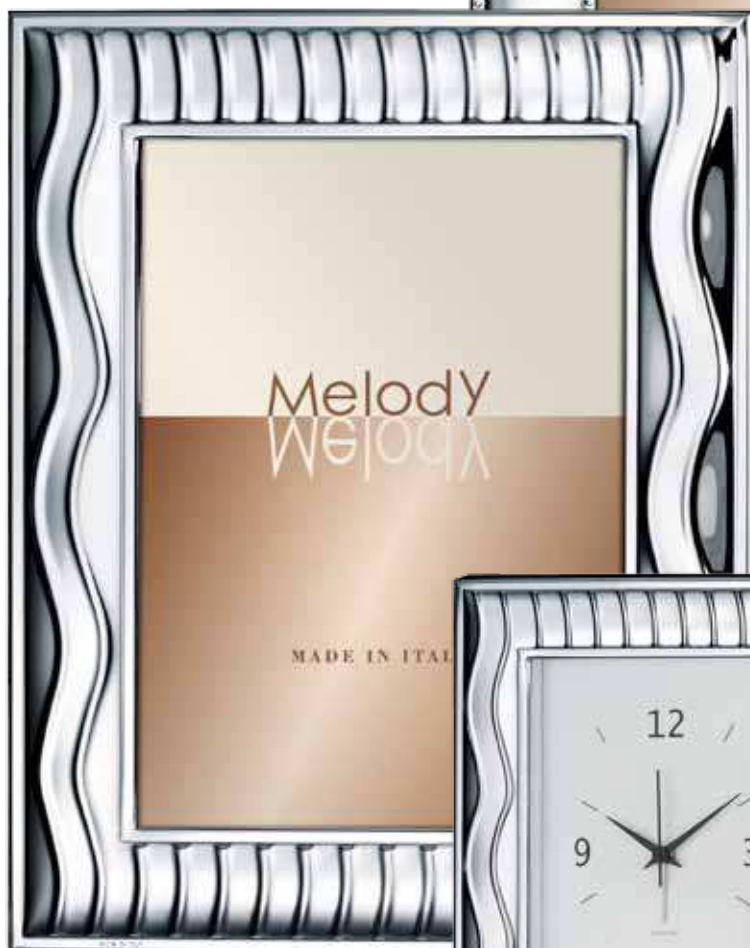

- 303** Retro legno
A 18x24 fascia cm 4.5
B 13x18
C 10x15
KC Orologio 10x15

Melody

ITALY

- 300** Retro legno
A 18x24 fascia cm 4,5
B 13x18
C 10x15
KC Orologio 10x15
BG A giorno 20x20

- 302** Retro legno
A 18x24 fascia cm 4,5
B 13x18
C 10x15
KC Orologio 10x15
BG A giorno 20x20