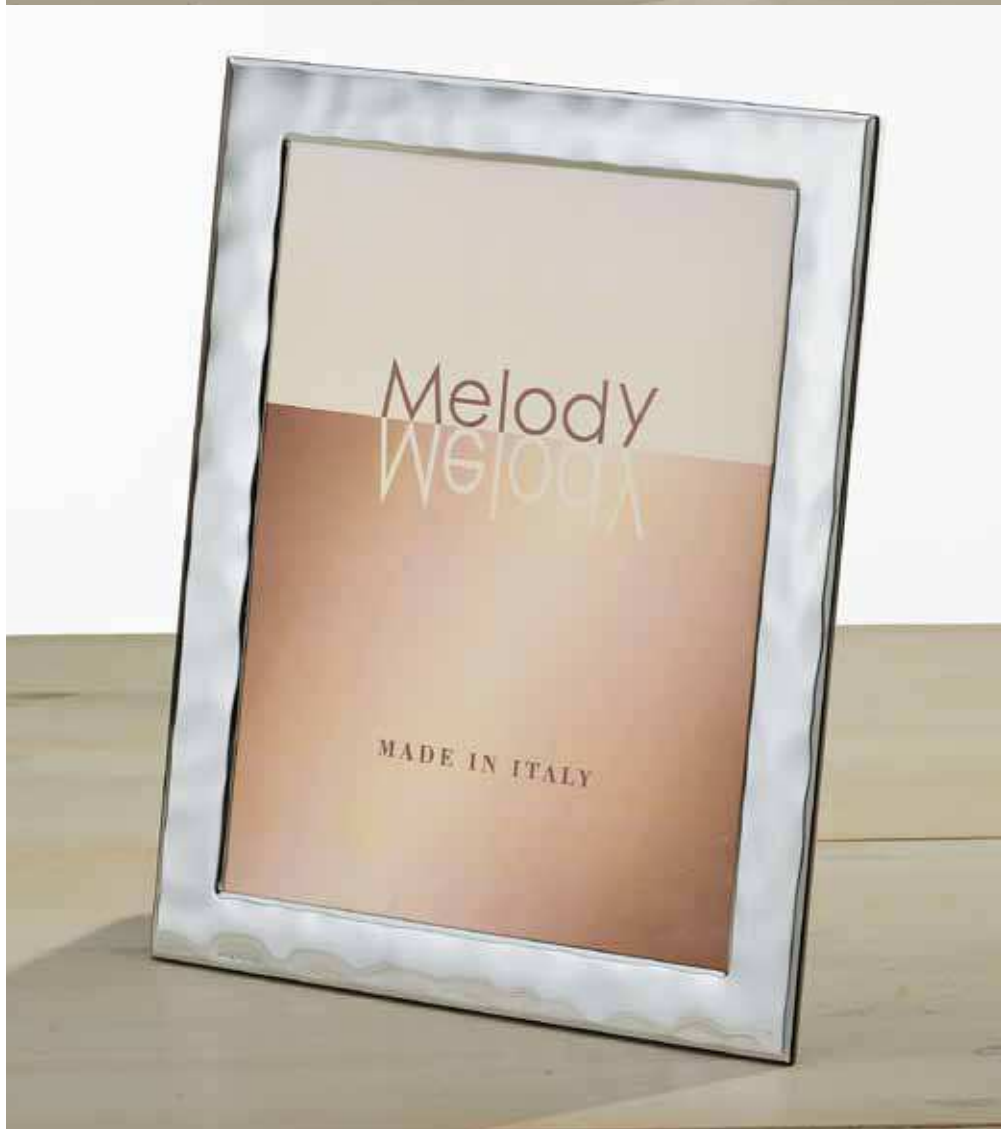

1. **353** Retro legno
   A 18x24
   B 13x18
   C 10x15
   D 9x13
   S 15x21