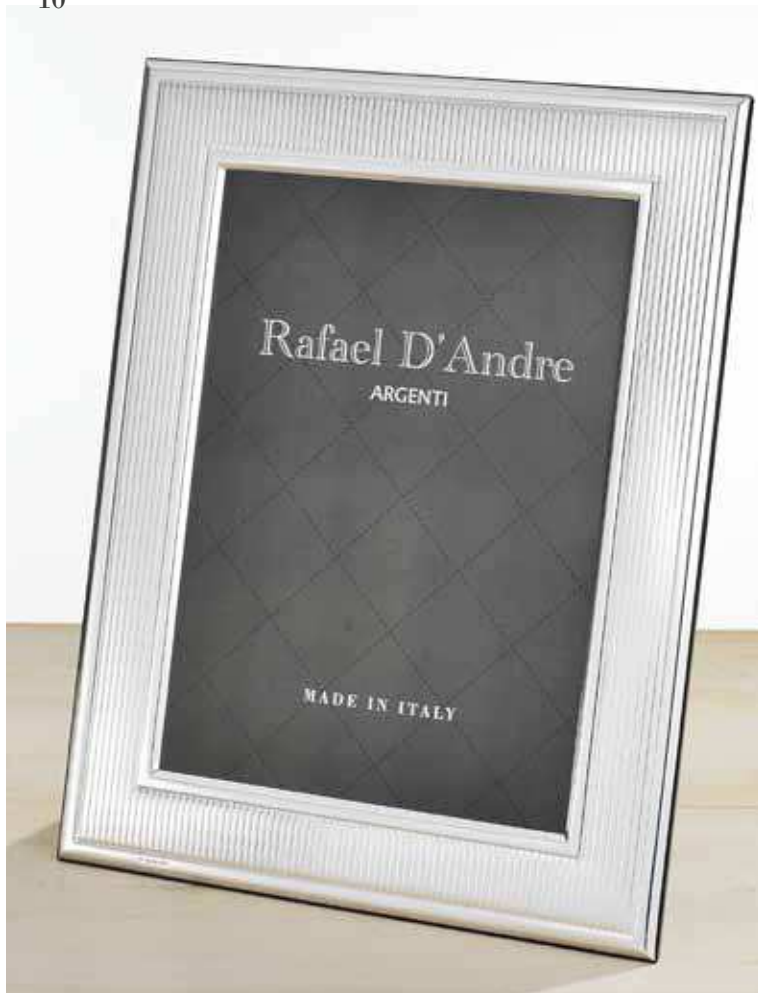

1373 BG Cornice 20x20

1368 Cornice retro legno

A 18x24

B 13x18

C 10x15

KC orologio 10x15