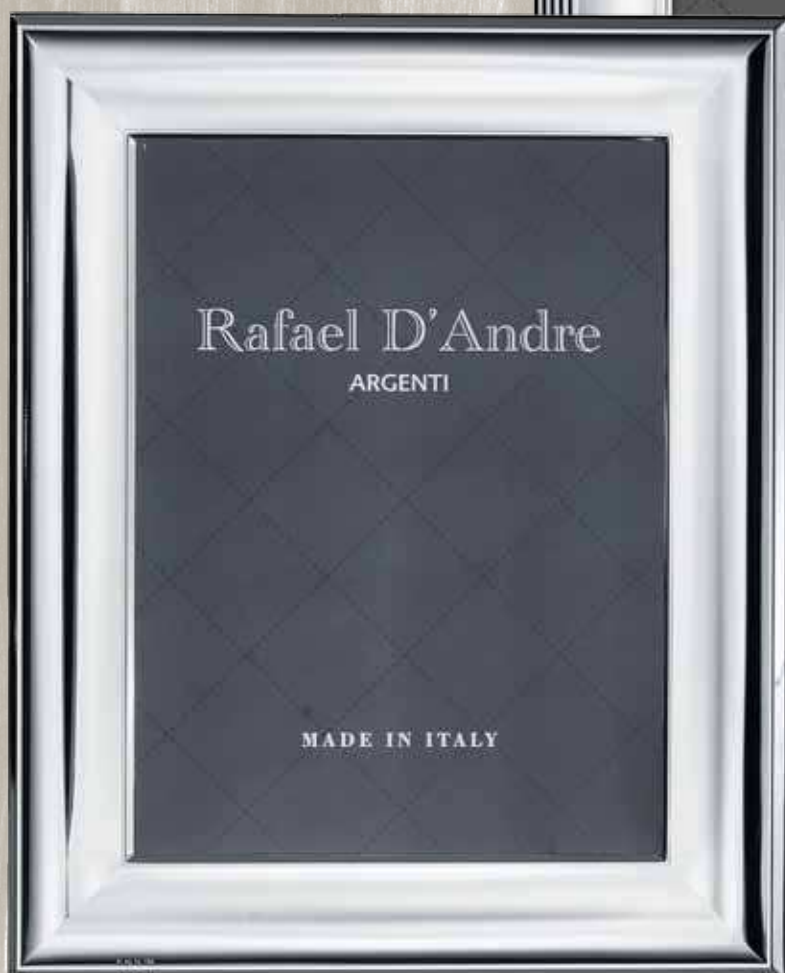

1368 BG Cornice 20x20

1369 Cornice retro legno

A 18x24

B 13x18

C 10x15

KC orologio 10x15

1367 Retro legno
A 18x24 fascia cm 4,5
B 13x18
C 10x15

KC Orologio 10x15