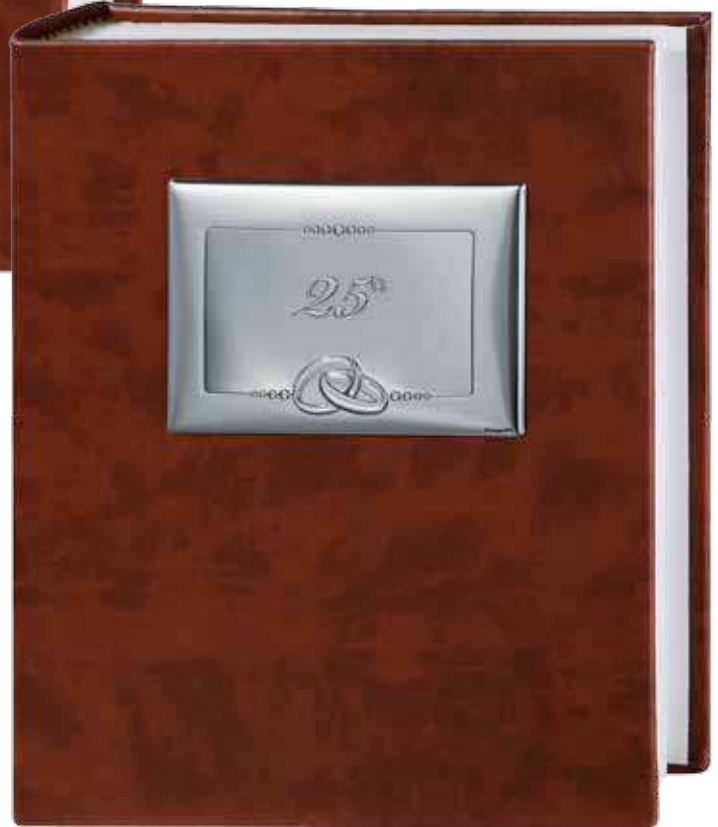

5924 Retro legno
A 18x24 50°
B 13x18 50°

GBG
MADE IN ITALY

6440 50° 20x25

6439 50° 15x20

6438 50° 9x13x4,5

6438T 50° 9x13

6439 25° 15x20

6440 25° 20x25